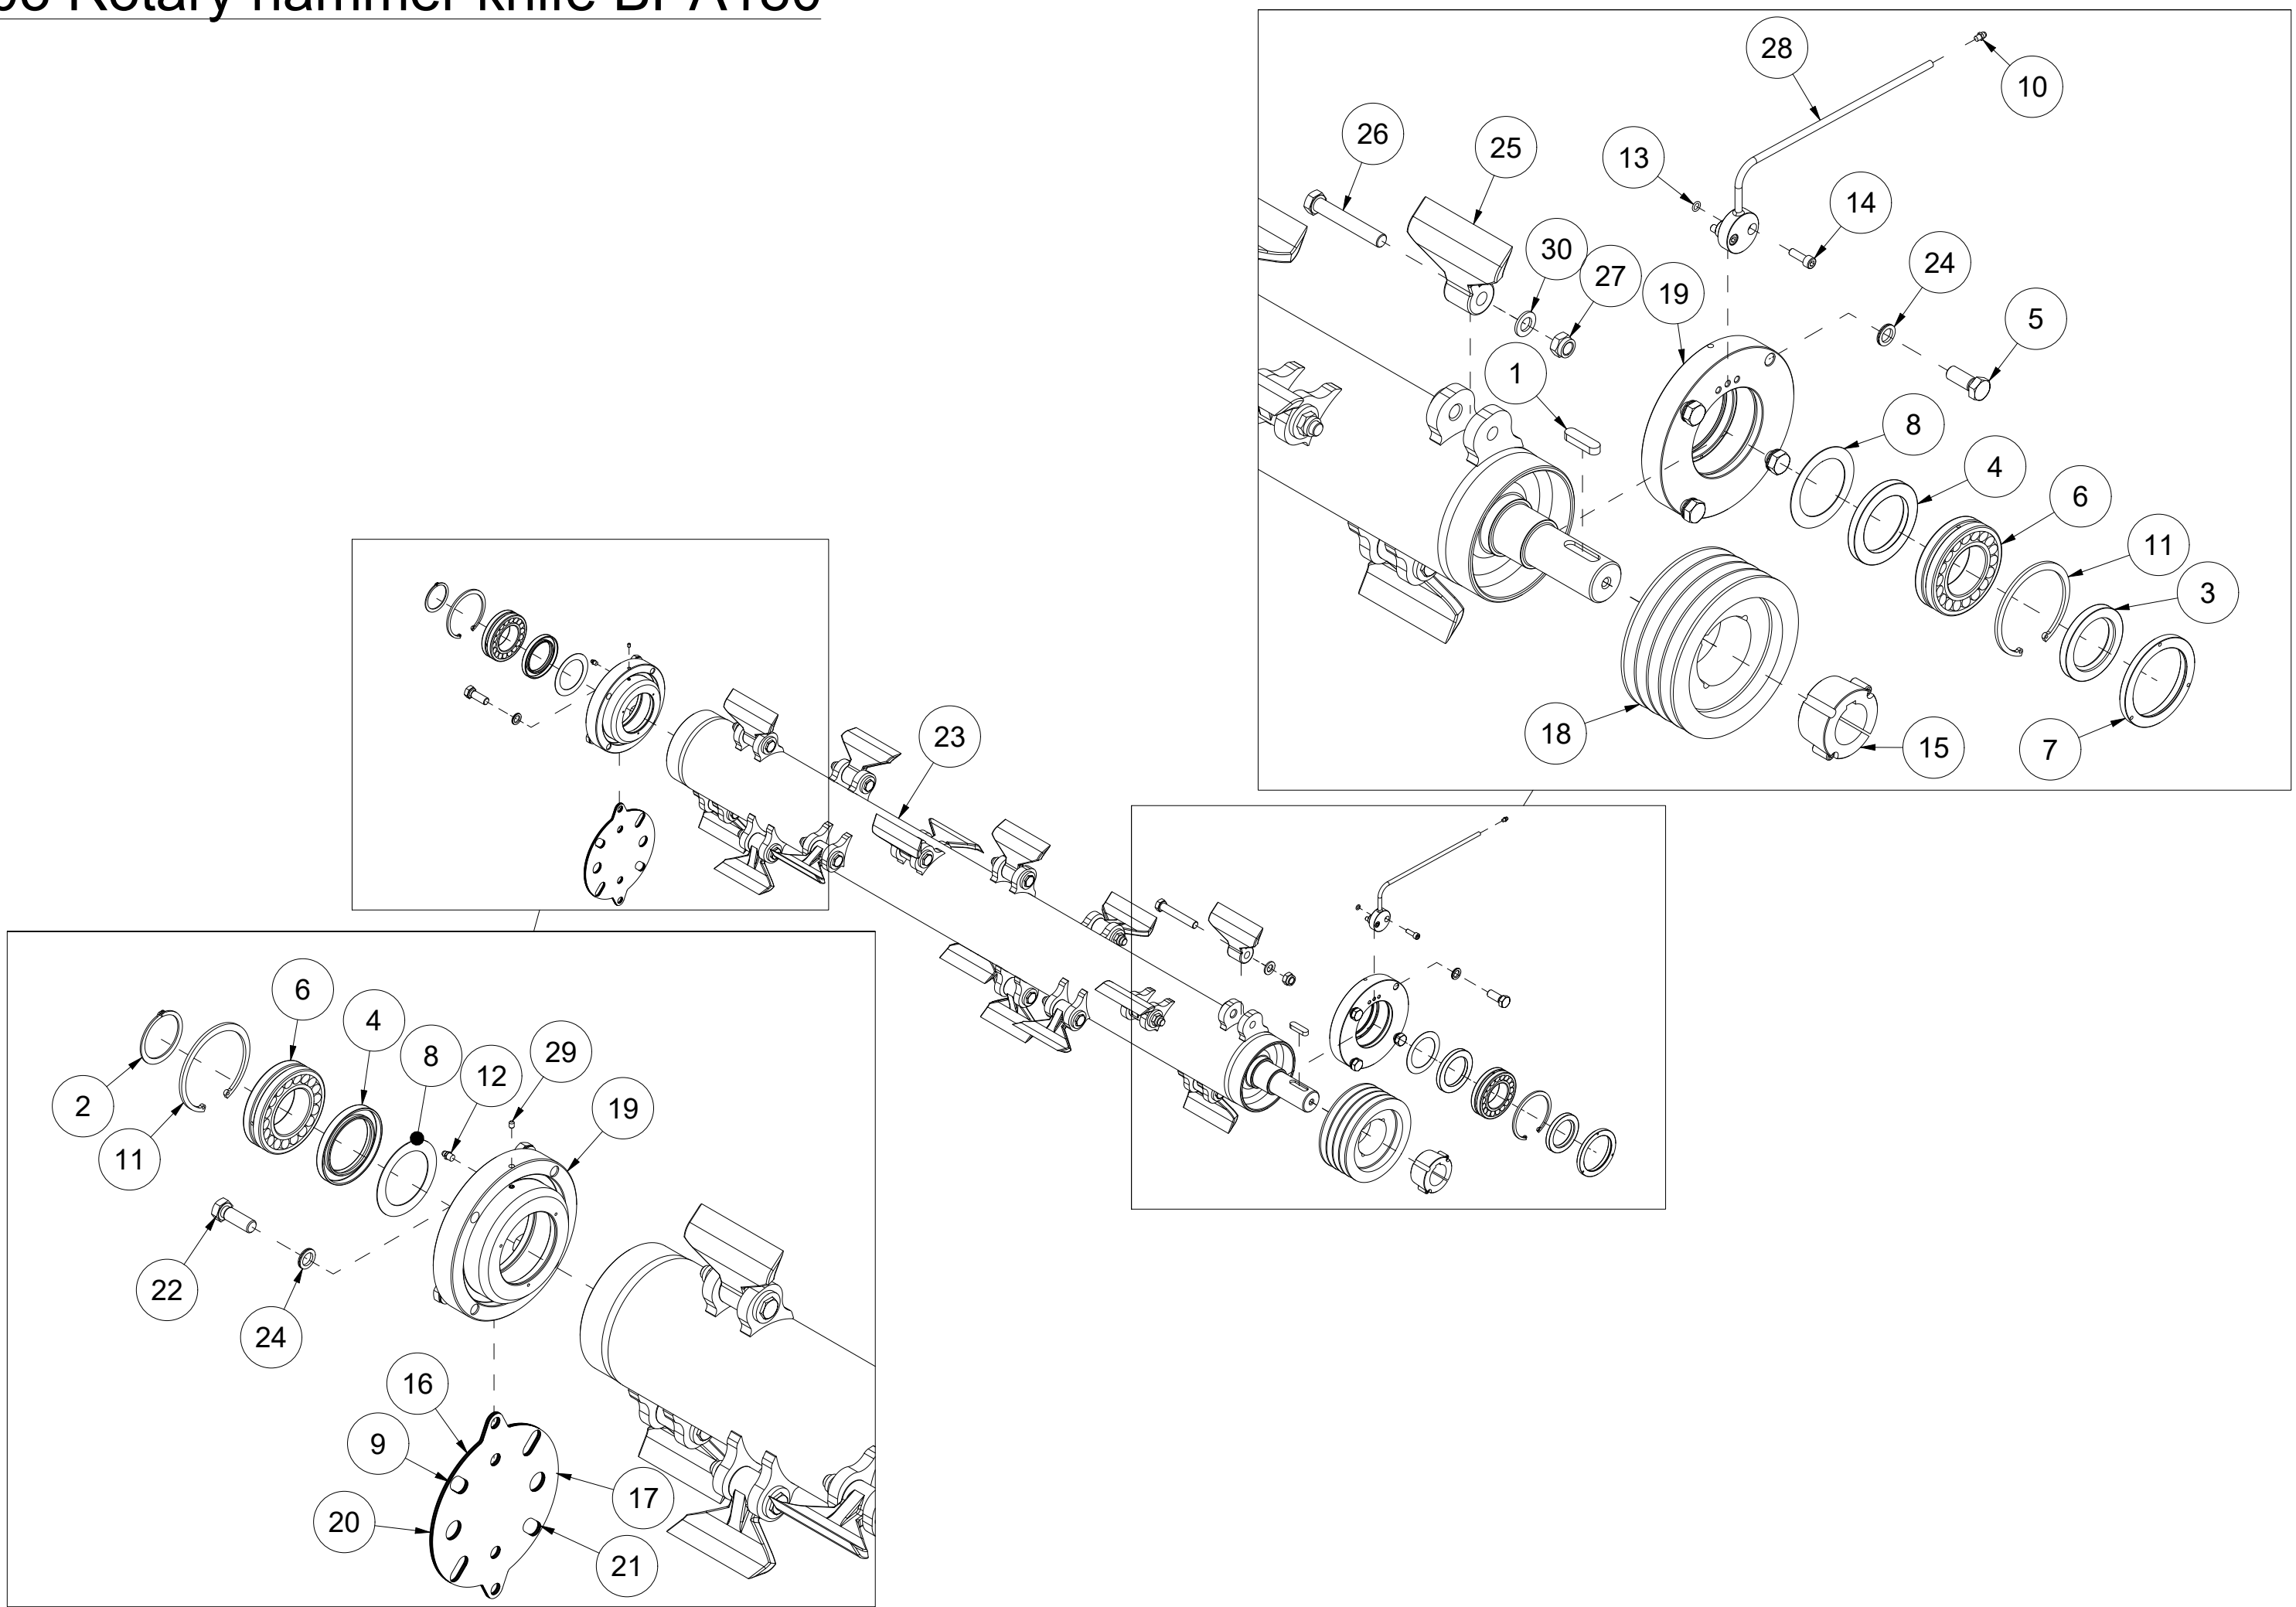

003 Rotary hammer knife BPA180

Pos	Qty	Article no	Designation
1	1	2115175	Cotter 14x9 L50 St DIN 6885A
2	1	2553160	Seeger ring A 60x2,0 DIN 471
3	1	2234157	Simmer ring Ø60/90x10
4	2	2234161	Simmer ring Ø70/100x10 AS
5	4	2423489	Hexagon screw M16x40 EIZn 10.9 DIN 933
6	2	2953322	Roller bearing 22212.EAW33C3 Ø60/110x28
7	1	27121015	Ring
8	2	27101043	Holding washer
9	1	27121017	Shims rotor 3 mm
10	1	2478409	Grease nipple, Straight M6
11	2	2553310	Seeger ring I 110x4,0 DIN 472
12	1	2478407	Grease nipple, Straight M8
13	1	2233008	O-ring 8,00x2,00 NBR 70
14	2	2472315	Unbrako cylinder screw M8x25 EIZn DIN 912
15	1	2965317	Bushing Ø50 TL2517
16	1	27121031	Shims rotor 2 mm
17	1	27121034	Shims rotor 1 mm
18	1	2965355	Pulley 190x4 SPB 2517
19	2	27101057	Bearing
20	1	27121070	Shims rotor 5 mm
21	1	27121069	Shims rotor 4 mm
22	4	2423491	Hexagon screw M16x45 EIZn 10.9 DIN 933
23	1	27211002	Rotor 180
24	8	2532078	Locking washer M16 EIZn Nord-lock
25	16	2112210	Hammer knife
26	16	2428502	Hexagon screw M16x1,5x100 EIZn 10.9 DIN 960
27	16	2482613	Locking nut M16x1,5 EIZn DIN 985
28	1	27201036	Lubrication adapter
29	2	2473195	Threaded pin M6x6 St DIN 916
30	16	2531078	Washer M16 EIZn DIN 125