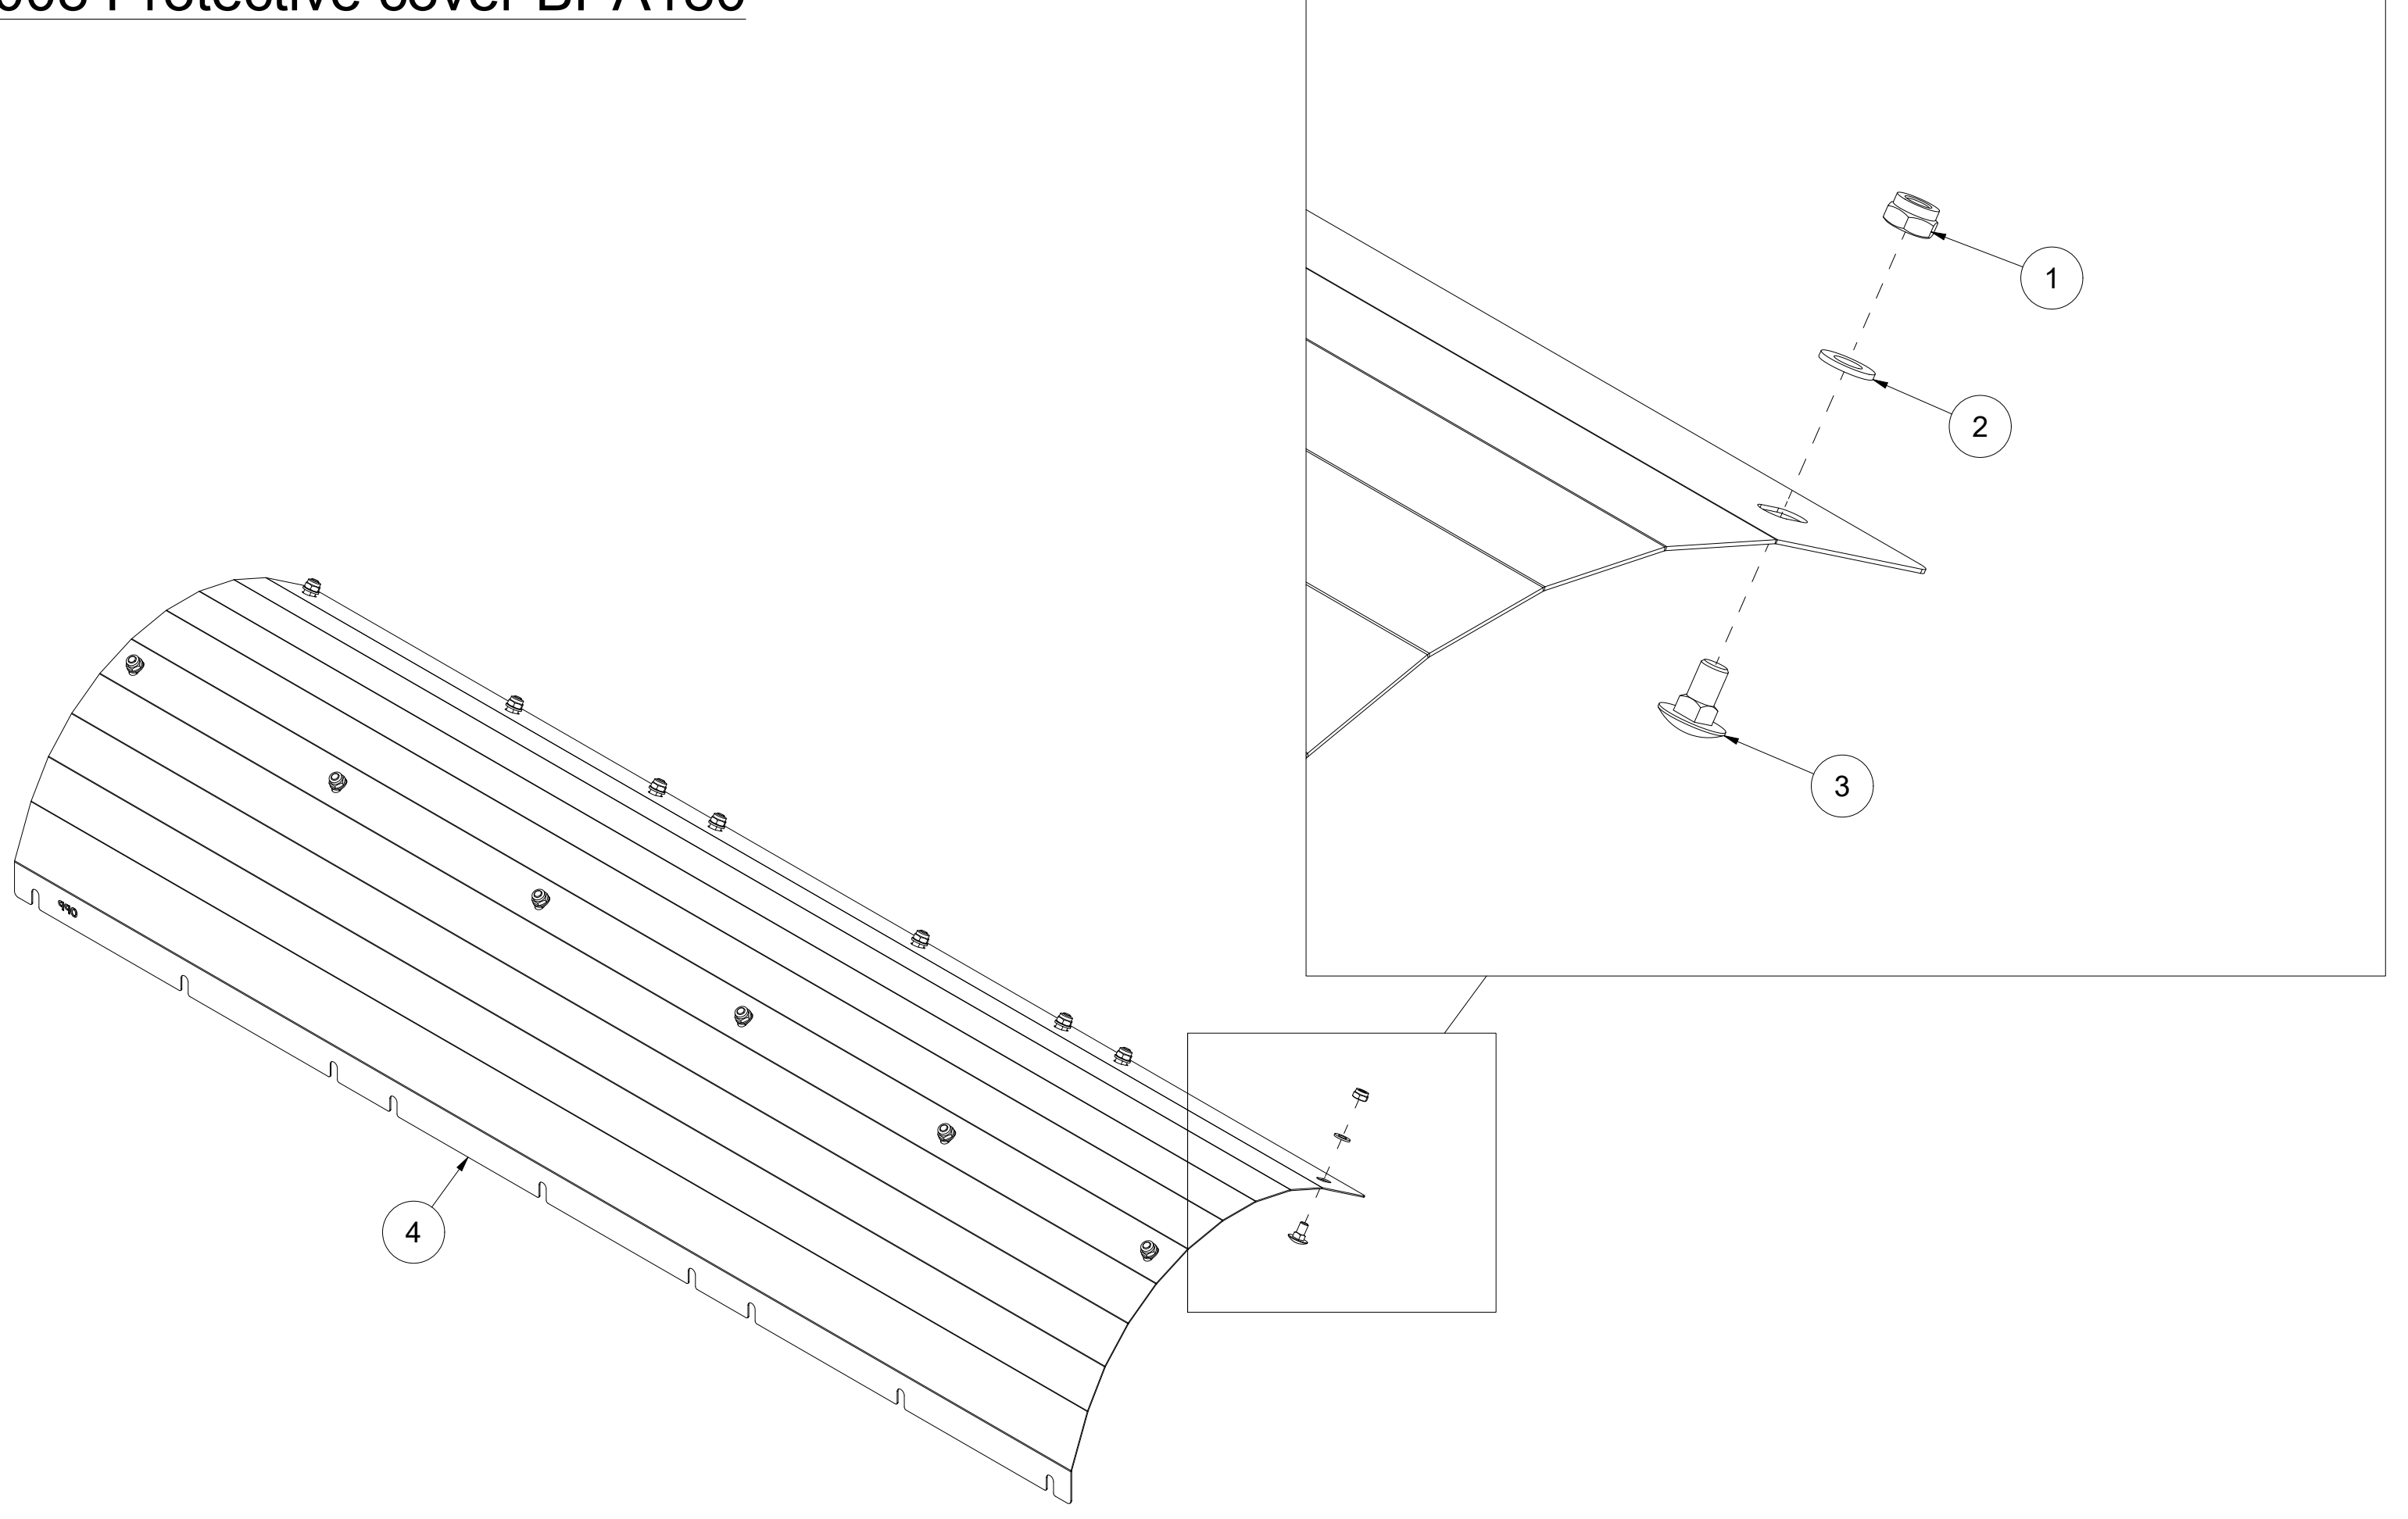

008 Protective cover BPA180

Pos	Qty	Article no	Designation
1	14	2483610	Locking nut M10 EIZn DIN 985
2	14	2531060	Washer M10 EIZn DIN 125
3	14	2344295	Locking screw M10x20 EIZn 8.8 DIN 603
4	1	27211008	Protective cover