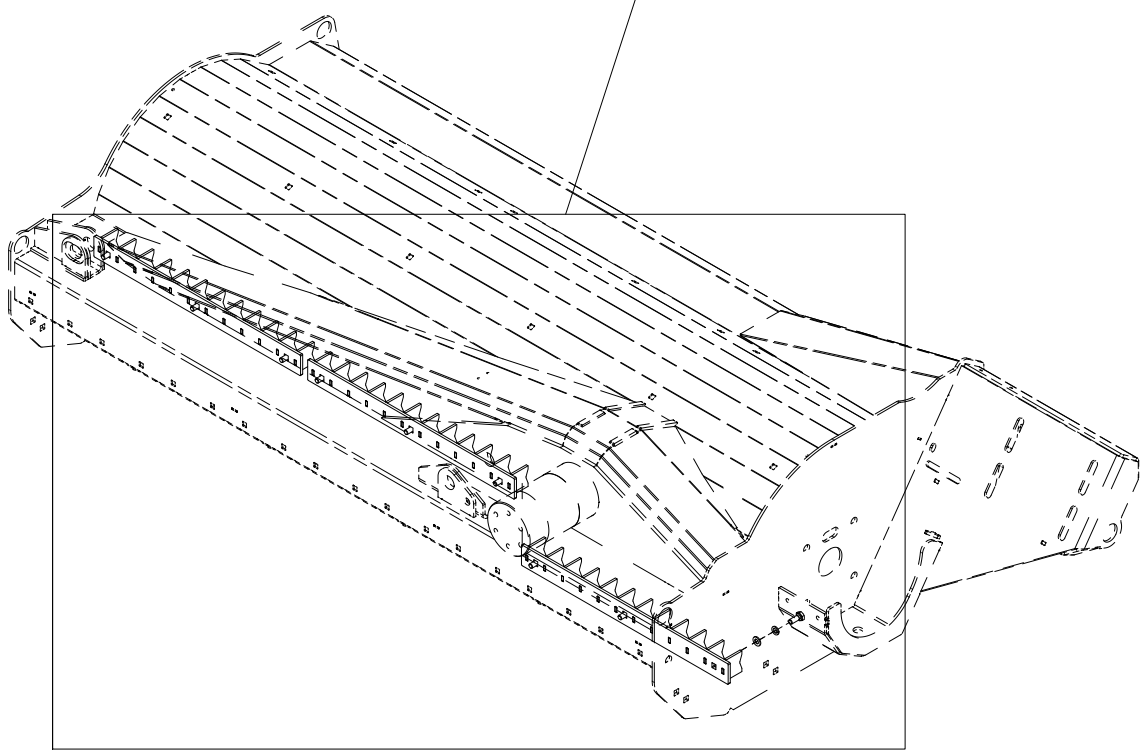

010 Counter knives BPA180

Pos	Qty	Article no	Designation
1	3	27121058	Knife
2	9	2531060	Washer M10 ElZn DIN 125
3	9	2422297	Hexagon screw M10x25 ElZn 8.8 DIN 933
4	9	2534060	Spring washer M10 ElZn DIN 127