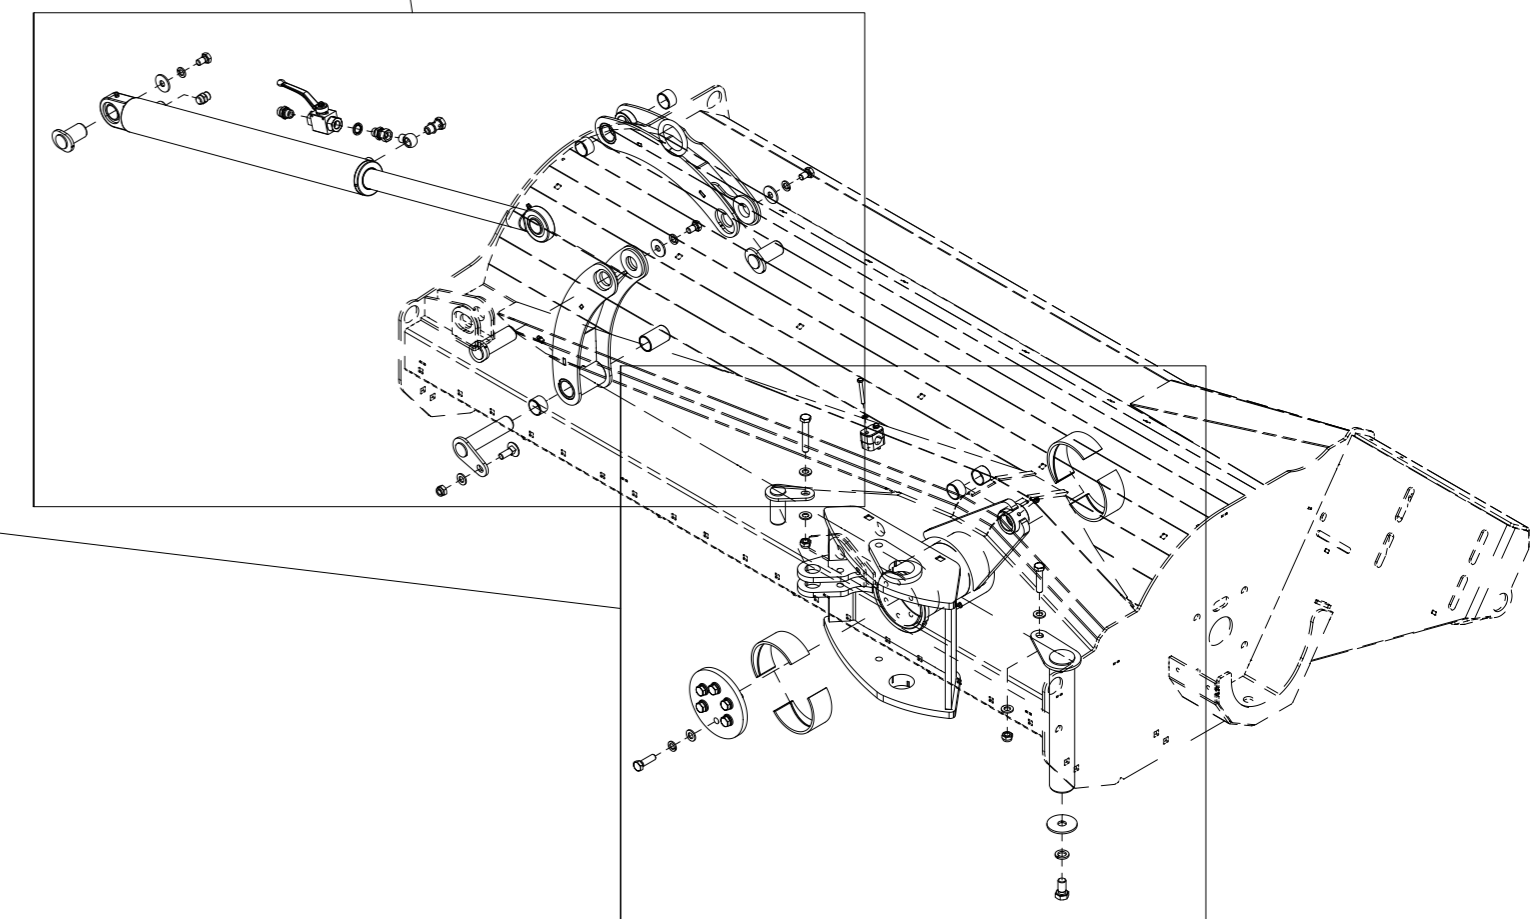

005 Swivel bracket BPA180

Pos	Qty	Article no	Designation
1	4	2245024	Plastic bearing Ø128x5
2	5	2245228	Plastic bearing Ø30/34x20
3	1	27201029	Bolt
4	1	27201010	Bolt
5	3	2483611	Locking nut M12 EIZn DIN 985
6	1	2422358	Hexagon screw M12x55 EIZn 8.8 DIN 931
7	11	2531069	Washer M12 EIZn DIN 125
8	1	2422362	Hexagon screw M12x75 EIZn 8.8 DIN 931
9	3	2478407	Grease nipple, Straight M8
10	1	23521053	Washer Ø17/60x4
11	1	2534078	Spring washer M16 EIZn DIN 127
12	1	2422485	Hexagon screw M16x30 EIZn 8.8 DIN 933
13	1	27201015	Washer
14	6	2422352	Hexagon screw M12x40 EIZn 8.8 DIN 933
15	9	2534069	Spring washer M12 EIZn DIN 127
16	1	27201008	Link
17	1	2245230	Plastic bearing 30x34x52
18	1	27201032	Bolt
19	3	2533090	Body washer M12 EIZn DIN 9021
20	3	2422344	Hexagon screw M12x20 EIZn 8.8 DIN 933
21	1	27201049	Link
22	1	27201033	Bolt
23	1	27201052	Bolt
24	1	2344350	Locking screw M12x35 EIZn 8.8 DIN 603
25	1	27201045	Bolt
26	1	2955377	Cylinder Ø60/40 SL550
27	1	2478412	Breather plug 3/8"
28	1	4251211	Hose holder Ø18x1
29	2	2422217	Hexagon screw M6x50 EIZn 8.8 DIN 931
30	2	2534039	Spring washer M6 EIZn DIN 127
31	1	2957604	Ball valve 3/8"
32	1	2957850	Banjo 3/8"
33	1	2957851	Banjobolt 3/8"
34	1	2957742	Swivel nipple 1/8" - 3/8"
35	1	2957890	Hydraulic gasket 3/8"
36	1	2957749	Hexagon nipple GEK BSP 3/8" L12 ED
37	1	27201068	Swivel bracket