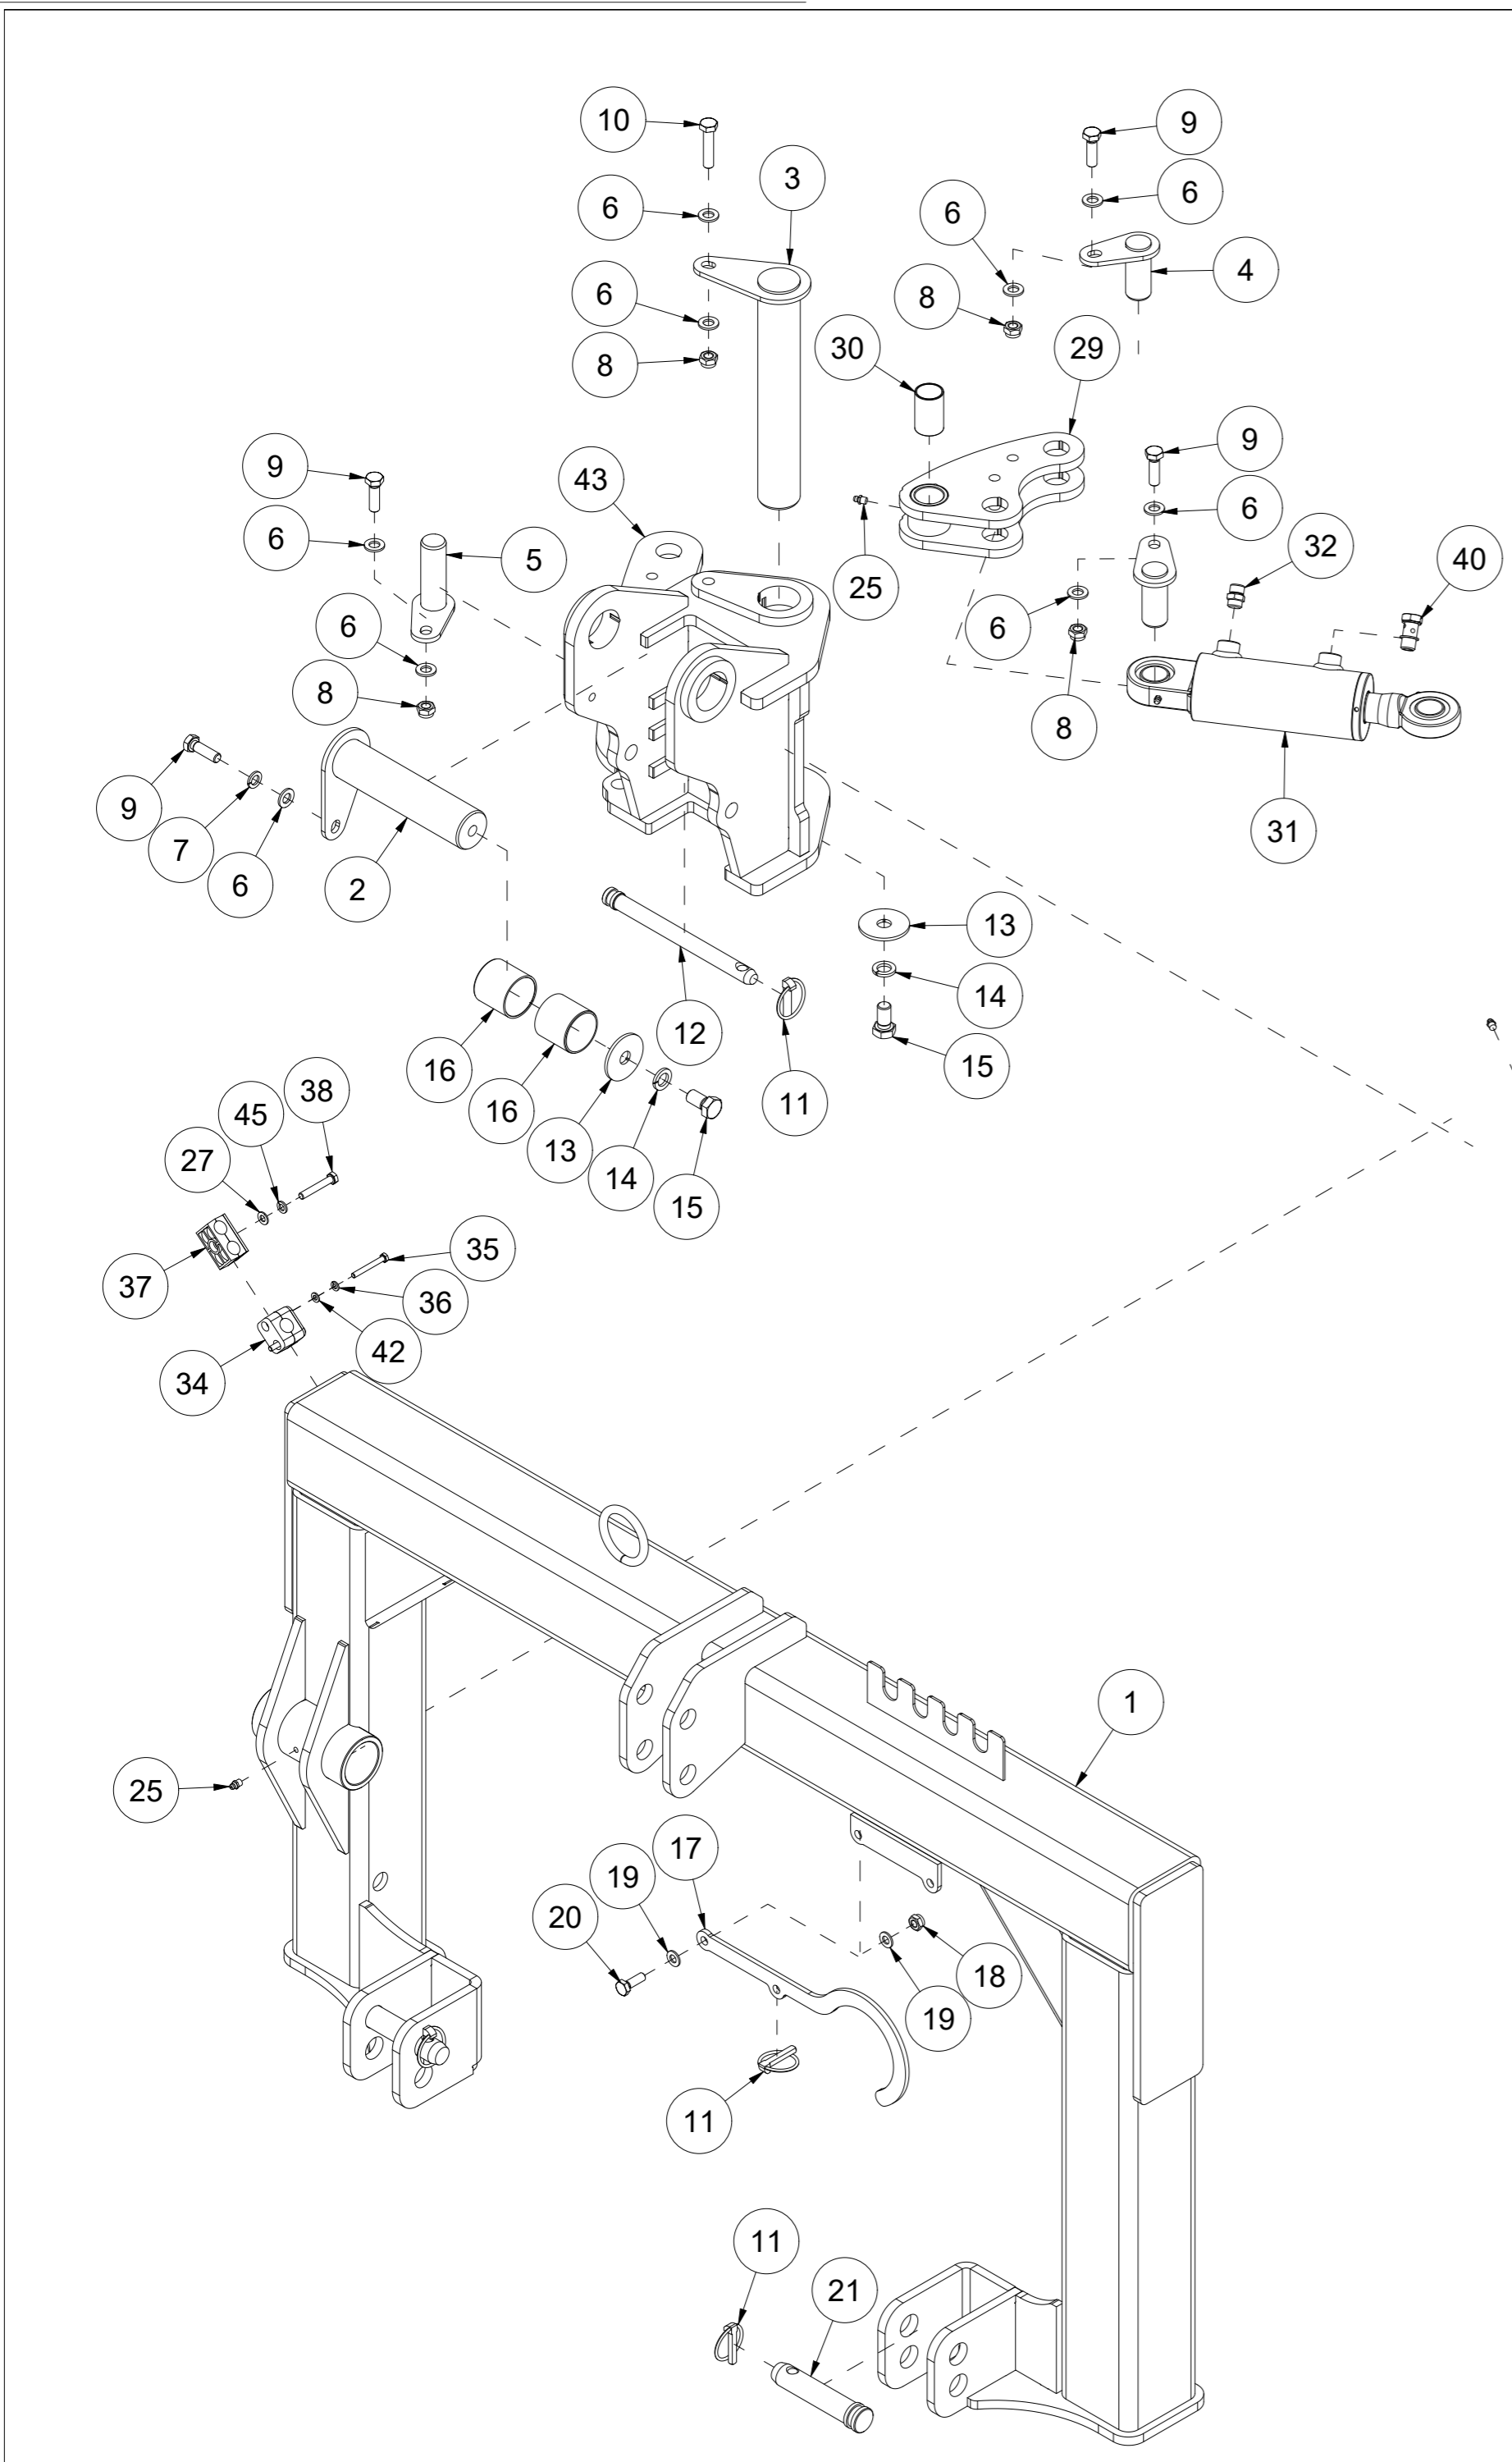

002 Tractor attachment BPA180

Pos	Qty	Article no	Designation
1	1	27201003	Tractor attachment
2	1	27201012	Bolt
3	1	27201010	Bolt
4	2	27201029	Bolt
5	1	27201044	Bolt
6	9	2531069	Washer M12 EIZn DIN 125
7	1	2534069	Spring washer M12 EIZn DIN 127
8	4	2483611	Locking nut M12 EIZn DIN 985
9	4	2422352	Hexagon screw M12x40 EIZn 8.8 DIN 933
10	1	2422358	Hexagon screw M12x55 EIZn 8.8 DIN 931
11	5	2556142	Linch pin Ø10x40
12	1	2526324	Top strut bolt cat. 1 Ø19x241
13	2	23521053	Washer Ø17/60x4
14	2	2534078	Spring washer M16 EIZn DIN 127
15	2	2422485	Hexagon screw M16x30 EIZn 8.8 DIN 933
16	6	2245250	Plastic bearing Ø50/55x50
17	1	27201054	Hook
18	1	2483610	Locking nut M10 EIZn DIN 985
19	2	2531060	Washer M10 EIZn DIN 125
20	1	2422299	Hexagon screw M10x30 EIZn 8.8 DIN 933
21	2	2551730	Drawbar bolt cat. 2 Ø28x95
22	1	27201040	Arm
23	2	27201055	Bronze washer
24	1	2526321	Top strut bolt cat. 1 Ø19x70
25	4	2478407	Grease nipple, Straight M8
26	1	2483609	Locking nut M8 EIZn DIN 985
27	2	2531047	Washer M8 EIZn DIN 125
28	1	2422295	Hexagon screw M10x20 EIZn 8.8 DIN 933
29	1	27201039	Joint
30	1	2245230	Plastic bearing 30x34x52
31	1	2955378	Cylinder Ø70/35 SL60
32	1	2478412	Breather plug 3/8"
33	3	2957749	Hexagon nipple GEK BSP 3/8" L12 ED
34	2	4251211	Hose holder Ø18x1
35	6	2422217	Hexagon screw M6x50 EIZn 8.8 DIN 931
36	6	2534039	Spring washer M6 EIZn DIN 127
37	1	4251201	Hose holder
38	1	2422256	Hexagon screw M8x50 EIZn 8.8 DIN 931
39	1	2957410	Plug 3/8 w/Gasket
40	1	2957851	Banjobolt 3/8"
41	1	2935150	Adhesive label Duun 160x160
42	2	2531039	Washer M6 EIZn DIN 125
43	1	27201067	Fastening to arm
44	1	2955100	Safety valve
45	1	2534047	Spring washer M8 EIZn DIN 127
46	1	27201034	Supporting leg