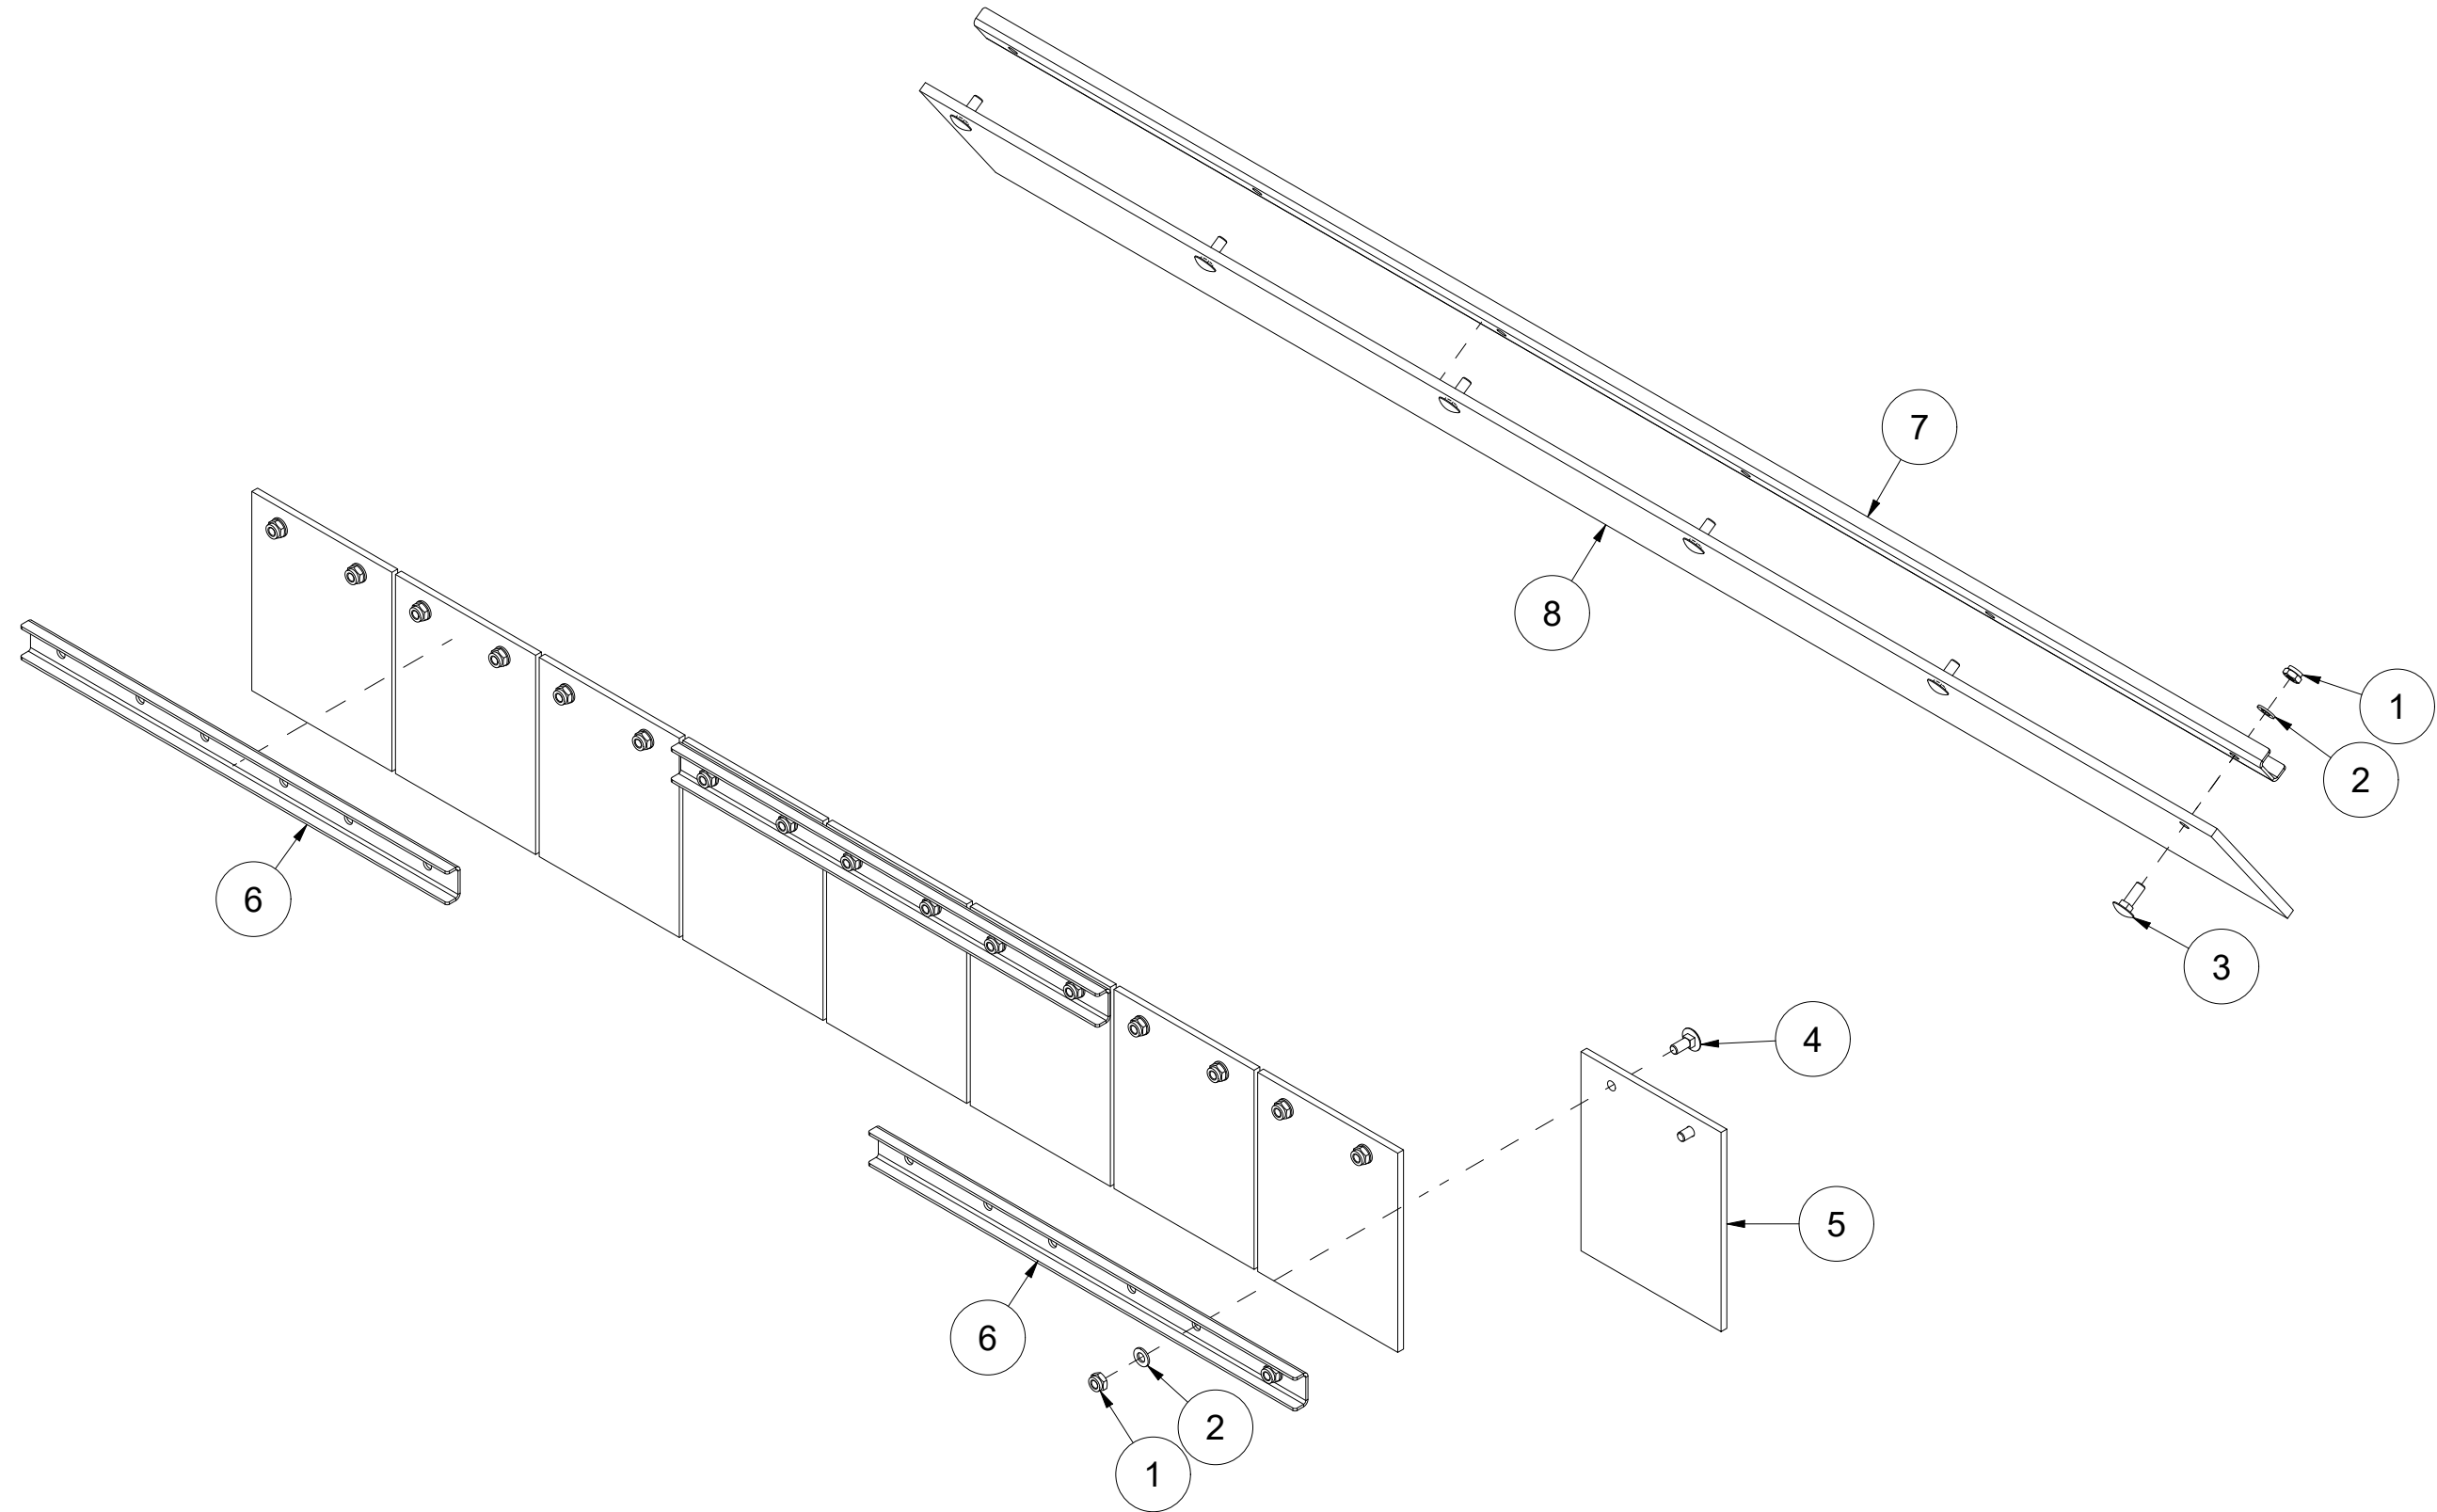

006 Protection BPA180

Pos	Qty	Article no	Designation
1	24	2483610	Locking nut M10 EIZn DIN 985
2	24	2531060	Washer M10 EIZn DIN 125
3	6	2344331	Locking screw M10x30 EIZn 8.8 DIN 603
4	18	2344330	Locking screw M10x25 EIZn 8.8 DIN 603
5	9	2222133	Rubber protection
6	3	27201060	Rail clamp
7	1	27211004	Rail clamp
8	1	2222156	Rubber plate