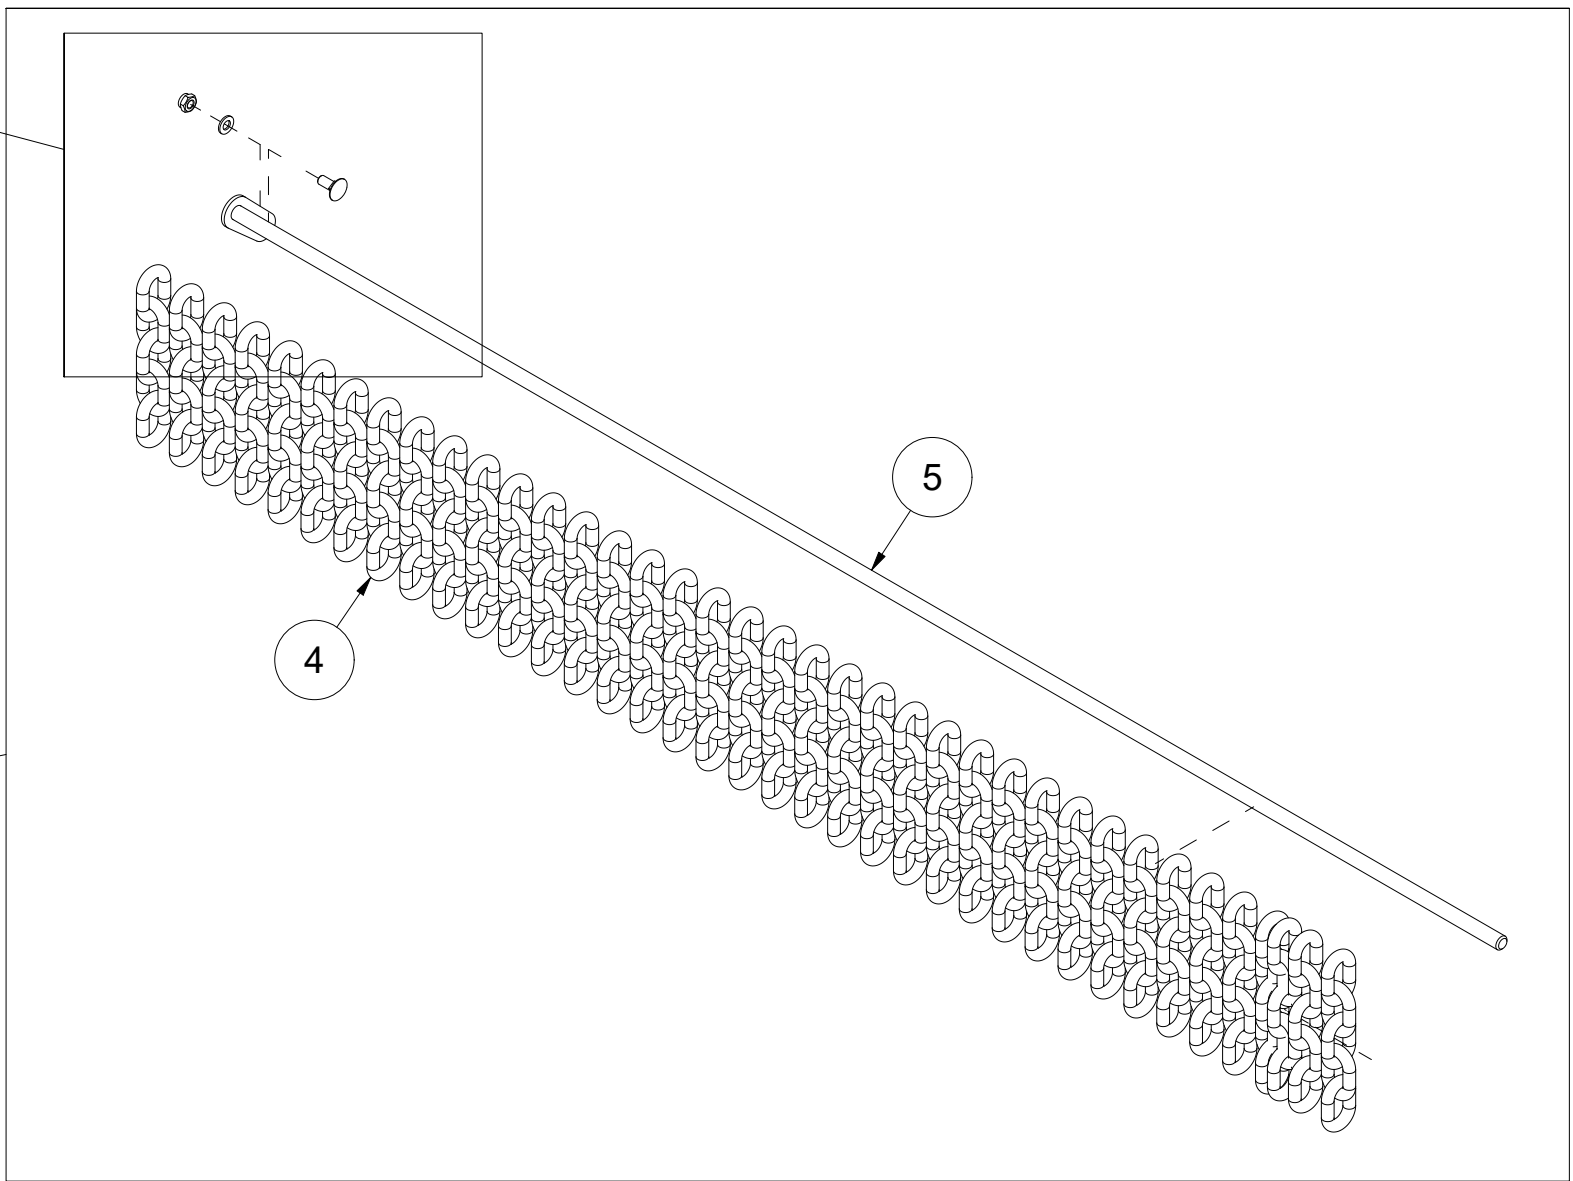

007 Protection chain BPA180

Pos	Qty	Article no	Designation
1	1	2483610	Locking nut M10 EIZn DIN 985
2	1	2531060	Washer M10 EIZn DIN 125
3	1	2344330	Locking screw M10x25 EIZn 8.8 DIN 603
4	38	2555014	Chain 5 links
5	1	27211006	Rod