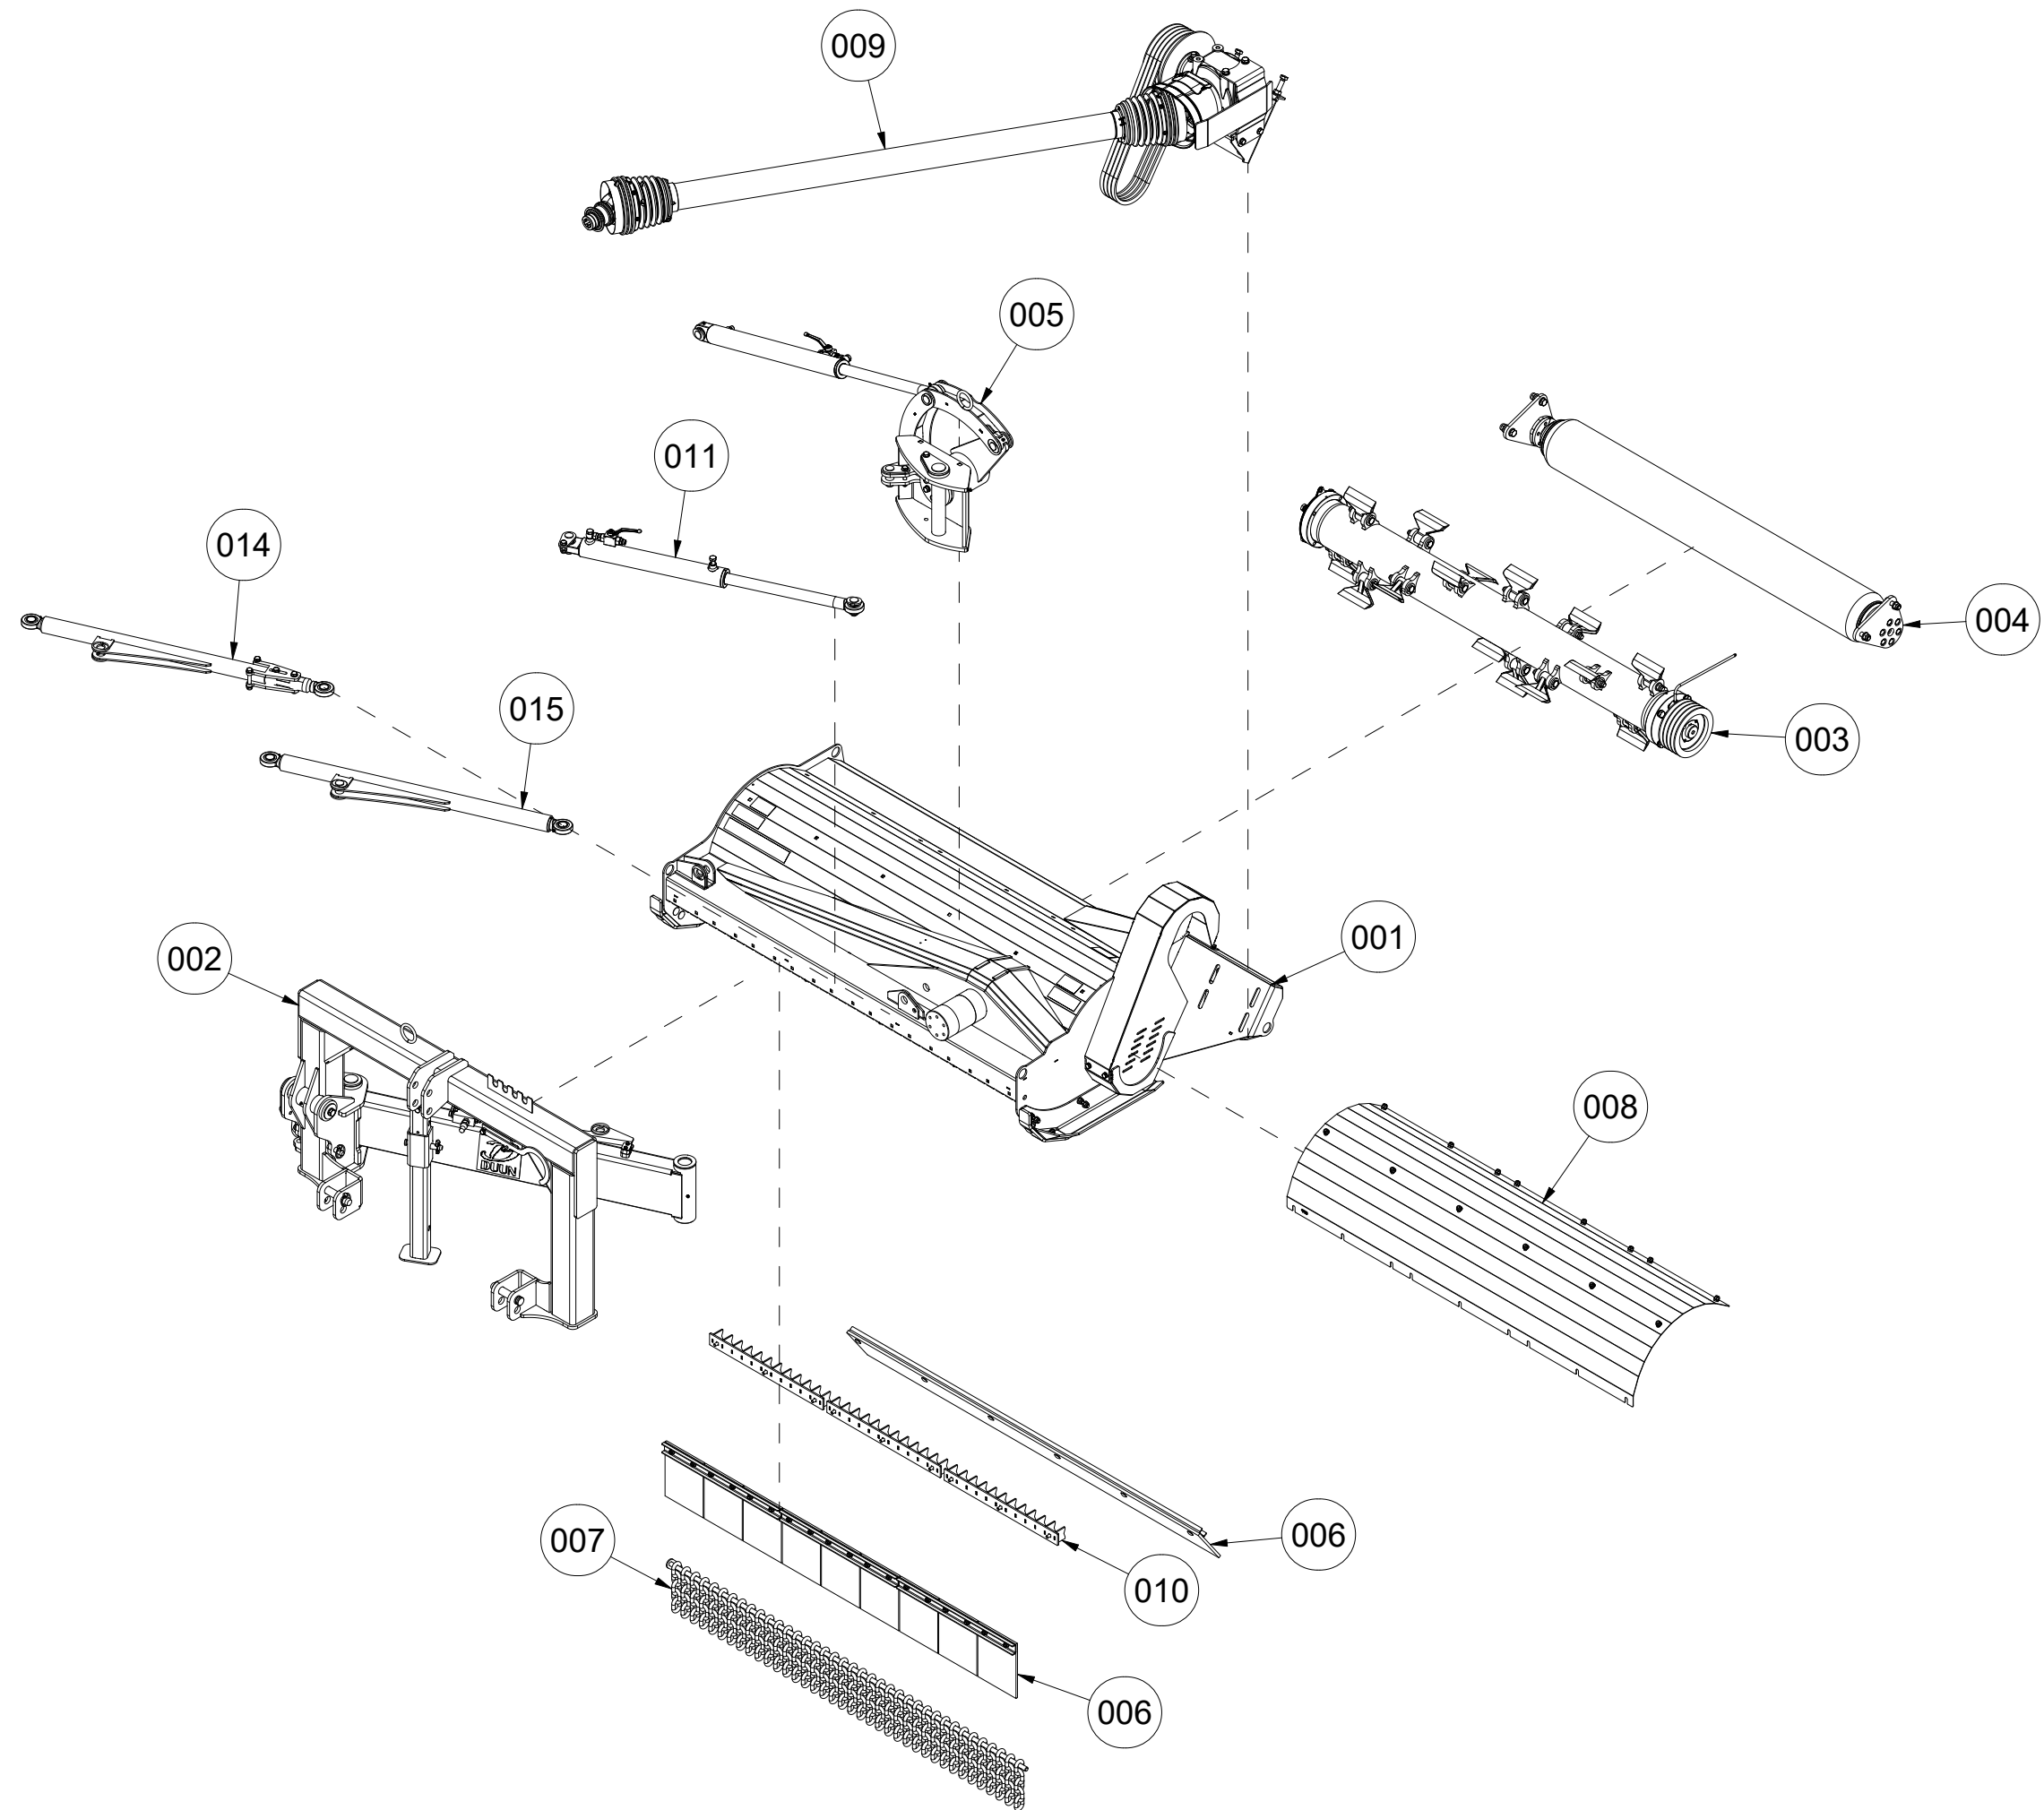

BPA180

Spare parts catalogue

Duun Industrier as
7630 Åsen, Norway
www.duun.no

001 Hull BPA180

Pos	Qty	Article no	Designation
1	1	2935185	Adhesive label 90x48 Crush hazard
2	2	2935186	Adhesive label 48x90 Keep distance
3	2	2935188	Adhesive label 135x48 Cut hazard
4	4	2531060	Washer M10 EIZn DIN 125
5	4	2534060	Spring washer M10 EIZn DIN 127
6	4	2422295	Hexagon screw M10x20 EIZn 8.8 DIN 933
7	1	2935189	Adhesive label 90x48 Belt tensioning
8	18	2483611	Locking nut M12 EIZn DIN 985
9	18	2531069	Washer M12 EIZn DIN 125
10	12	2344348	Locking screw M12x30 EIZn 8.8 DIN 603
11	2	2935088	Adhesive label 90x48 Crushing hand hazard
12	1	27201021	Cover
13	1	27201063	Side bracket
14	1	27201065	Side bracket
15	2	27201064	Wear steel
16	6	2344350	Locking screw M12x35 EIZn 8.8 DIN 603
17	1	27211001	Hull BPA180
18	1	2935178	Adhesive label BPA180
19	1	2935121	Adhesive label 45x309, 540 rpm