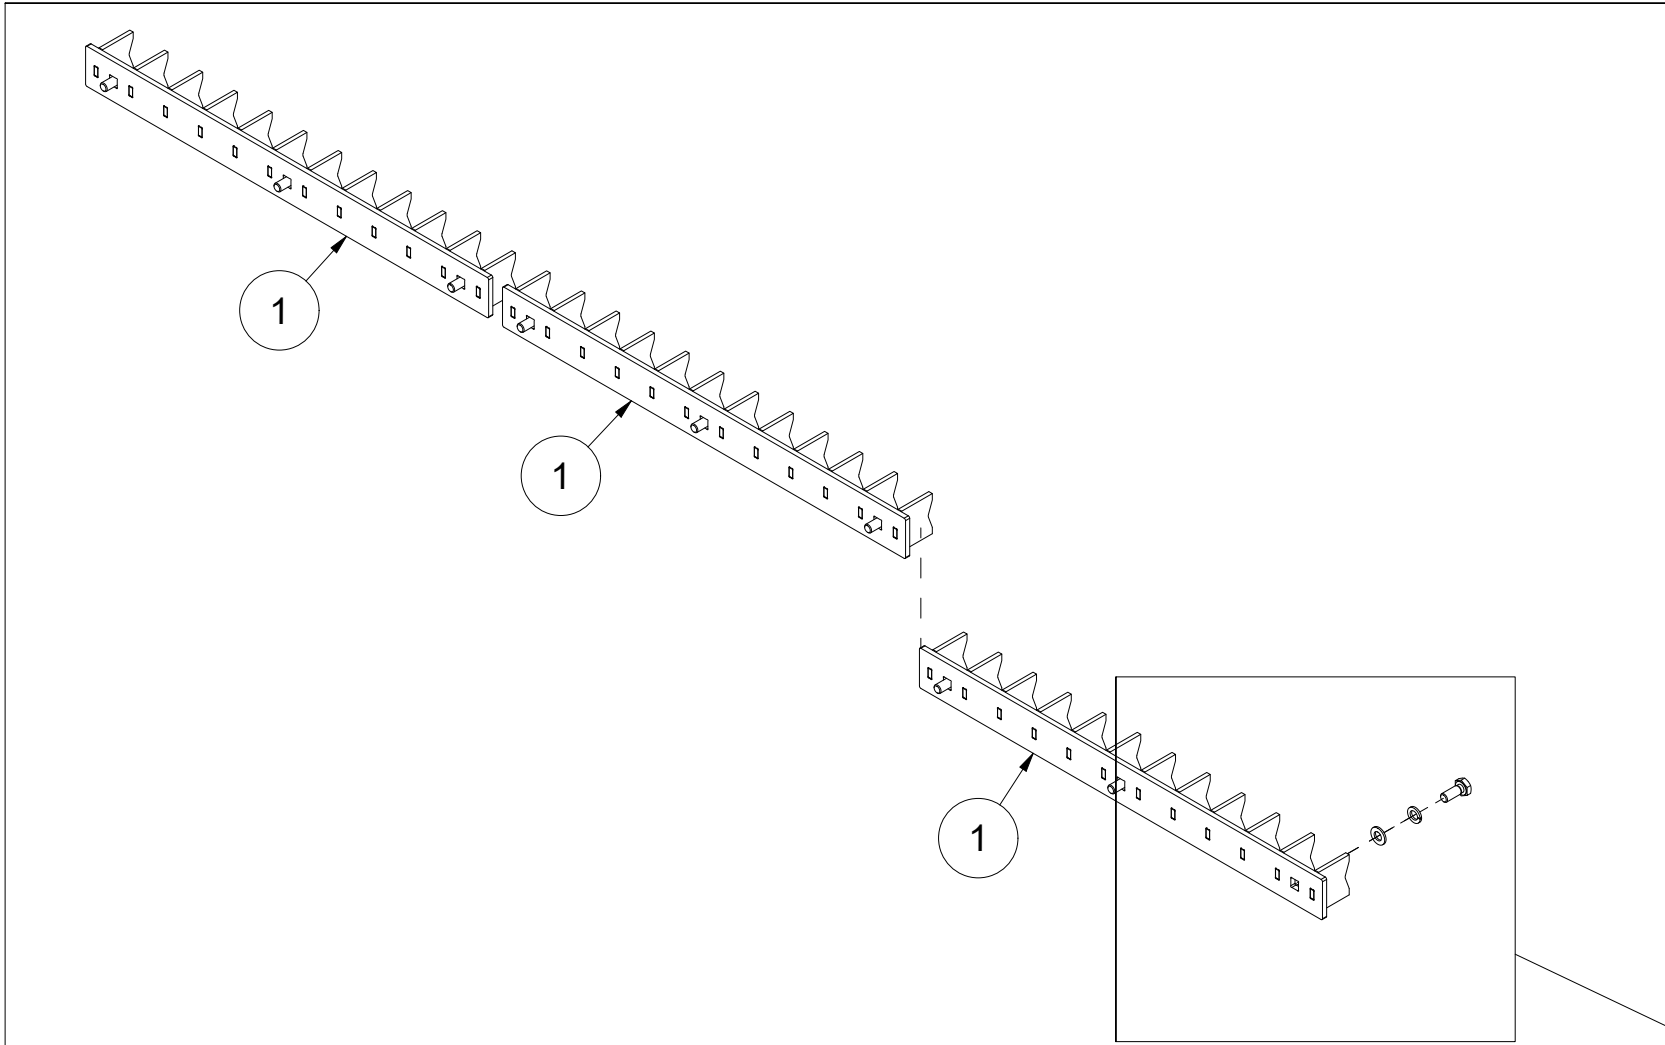

010 Counter knives BPA180

Pos	Qty	Article no	Designation
1	3	27121058	Knife
2	9	2531060	Washer M10 ElZn DIN 125
3	9	2422297	Hexagon screw M10x25 ElZn 8.8 DIN 933
4	9	2534060	Spring washer M10 ElZn DIN 127