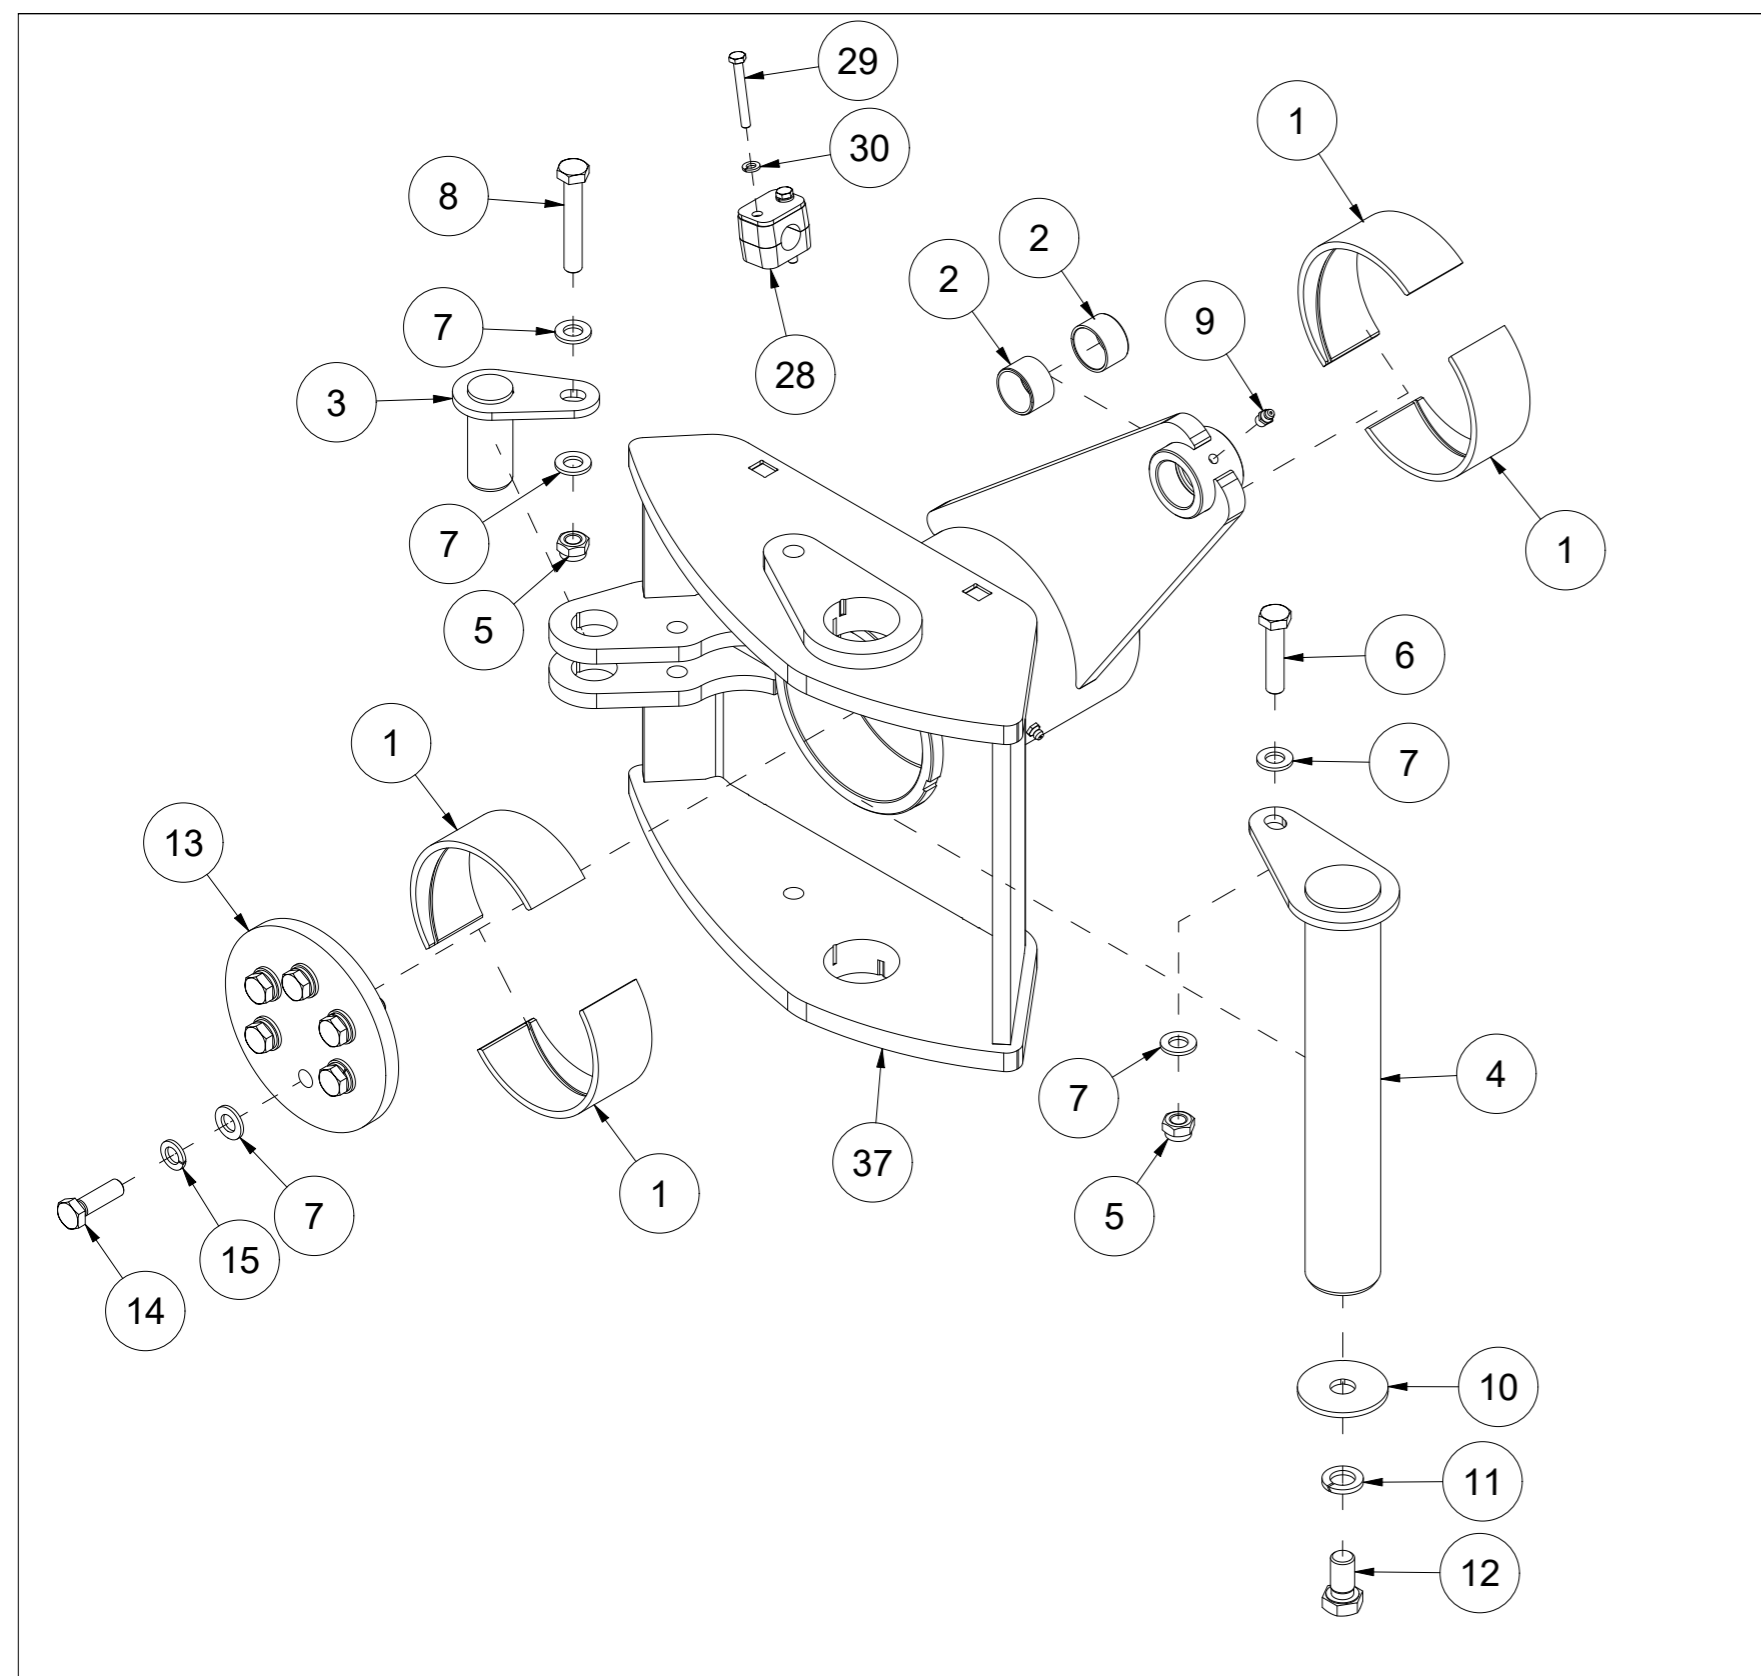

005 Swivel bracket BPA180

Pos	Qty	Article no	Designation
1	4	2245024	Plastic bearing Ø128x5
2	5	2245228	Plastic bearing Ø30/34x20
3	1	27201029	Bolt
4	1	27201010	Bolt
5	3	2483611	Locking nut M12 EIZn DIN 985
6	1	2422358	Hexagon screw M12x55 EIZn 8.8 DIN 931
7	11	2531069	Washer M12 EIZn DIN 125
8	1	2422362	Hexagon screw M12x75 EIZn 8.8 DIN 931
9	3	2478407	Grease nipple, Straight M8
10	1	23521053	Washer Ø17/60x4
11	1	2534078	Spring washer M16 EIZn DIN 127
12	1	2422485	Hexagon screw M16x30 EIZn 8.8 DIN 933
13	1	27201015	Washer
14	6	2422352	Hexagon screw M12x40 EIZn 8.8 DIN 933
15	9	2534069	Spring washer M12 EIZn DIN 127
16	1	27201008	Link
17	1	2245230	Plastic bearing 30x34x52
18	1	27201032	Bolt
19	3	2533090	Body washer M12 EIZn DIN 9021
20	3	2422344	Hexagon screw M12x20 EIZn 8.8 DIN 933
21	1	27201049	Link
22	1	27201033	Bolt
23	1	27201052	Bolt
24	1	2344350	Locking screw M12x35 EIZn 8.8 DIN 603
25	1	27201045	Bolt
26	1	2955377	Cylinder Ø60/40 SL550
27	1	2478412	Breather plug 3/8"
28	1	4251211	Hose holder Ø18x1
29	2	2422217	Hexagon screw M6x50 EIZn 8.8 DIN 931
30	2	2534039	Spring washer M6 EIZn DIN 127
31	1	2957604	Ball valve 3/8"
32	1	2957850	Banjo 3/8"
33	1	2957851	Banjobolt 3/8"
34	1	2957742	Swivel nipple 1/8" - 3/8"
35	1	2957890	Hydraulic gasket 3/8"
36	1	2957749	Hexagon nipple GEK BSP 3/8" L12 ED
37	1	27201068	Swivel bracket