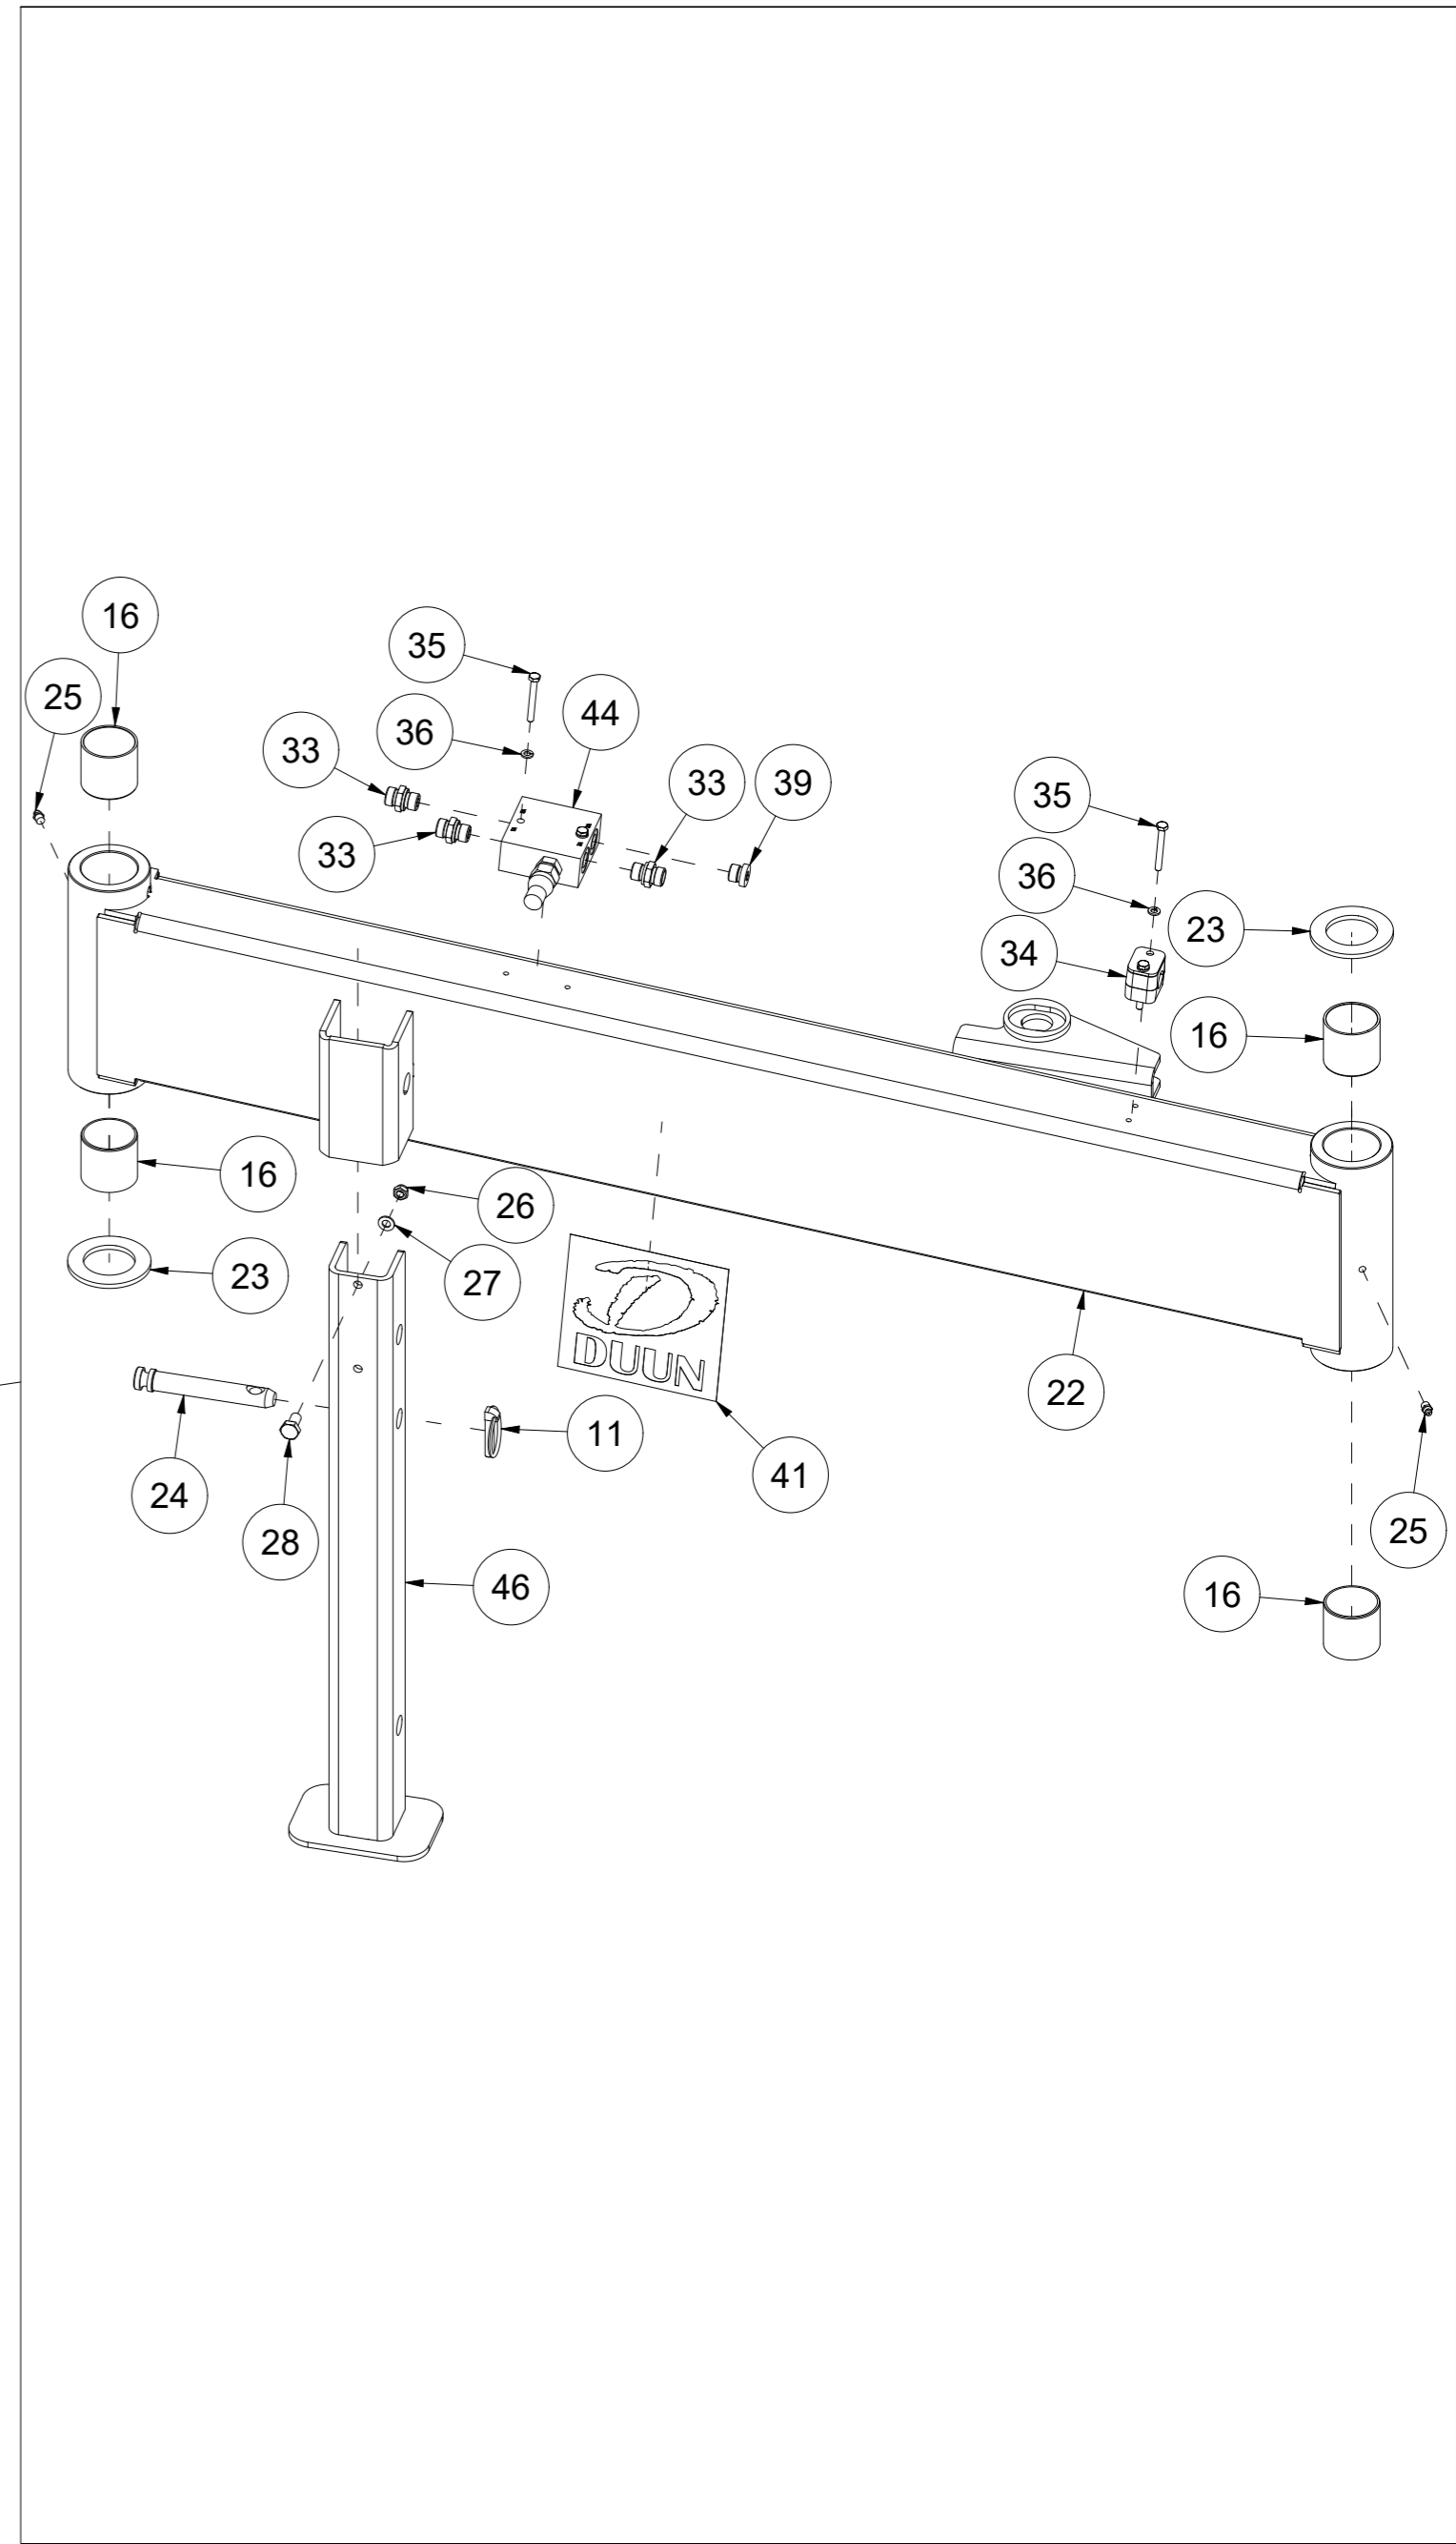

002 Tractor attachment BPA180

Pos	Qty	Article no	Designation
1	1	27201003	Tractor attachment
2	1	27201012	Bolt
3	1	27201010	Bolt
4	2	27201029	Bolt
5	1	27201044	Bolt
6	9	2531069	Washer M12 EIZn DIN 125
7	1	2534069	Spring washer M12 EIZn DIN 127
8	4	2483611	Locking nut M12 EIZn DIN 985
9	4	2422352	Hexagon screw M12x40 EIZn 8.8 DIN 933
10	1	2422358	Hexagon screw M12x55 EIZn 8.8 DIN 931
11	5	2556142	Linch pin Ø10x40
12	1	2526324	Top strut bolt cat. 1 Ø19x241
13	2	23521053	Washer Ø17/60x4
14	2	2534078	Spring washer M16 EIZn DIN 127
15	2	2422485	Hexagon screw M16x30 EIZn 8.8 DIN 933
16	6	2245250	Plastic bearing Ø50/55x50
17	1	27201054	Hook
18	1	2483610	Locking nut M10 EIZn DIN 985
19	2	2531060	Washer M10 EIZn DIN 125
20	1	2422299	Hexagon screw M10x30 EIZn 8.8 DIN 933
21	2	2551730	Drawbar bolt cat. 2 Ø28x95
22	1	27201040	Arm
23	2	27201055	Bronze washer
24	1	2526321	Top strut bolt cat. 1 Ø19x70
25	4	2478407	Grease nipple, Straight M8
26	1	2483609	Locking nut M8 EIZn DIN 985
27	2	2531047	Washer M8 EIZn DIN 125
28	1	2422295	Hexagon screw M10x20 EIZn 8.8 DIN 933
29	1	27201039	Joint
30	1	2245230	Plastic bearing 30x34x52
31	1	2955378	Cylinder Ø70/35 SL60
32	1	2478412	Breather plug 3/8"
33	3	2957749	Hexagon nipple GEK BSP 3/8" L12 ED
34	2	4251211	Hose holder Ø18x1
35	6	2422217	Hexagon screw M6x50 EIZn 8.8 DIN 931
36	6	2534039	Spring washer M6 EIZn DIN 127
37	1	4251201	Hose holder
38	1	2422256	Hexagon screw M8x50 EIZn 8.8 DIN 931
39	1	2957410	Plug 3/8 w/Gasket
40	1	2957851	Banjobolt 3/8"
41	1	2935150	Adhesive label Duun 160x160
42	2	2531039	Washer M6 EIZn DIN 125
43	1	27201067	Fastening to arm
44	1	2955100	Safety valve
45	1	2534047	Spring washer M8 EIZn DIN 127
46	1	27201034	Supporting leg