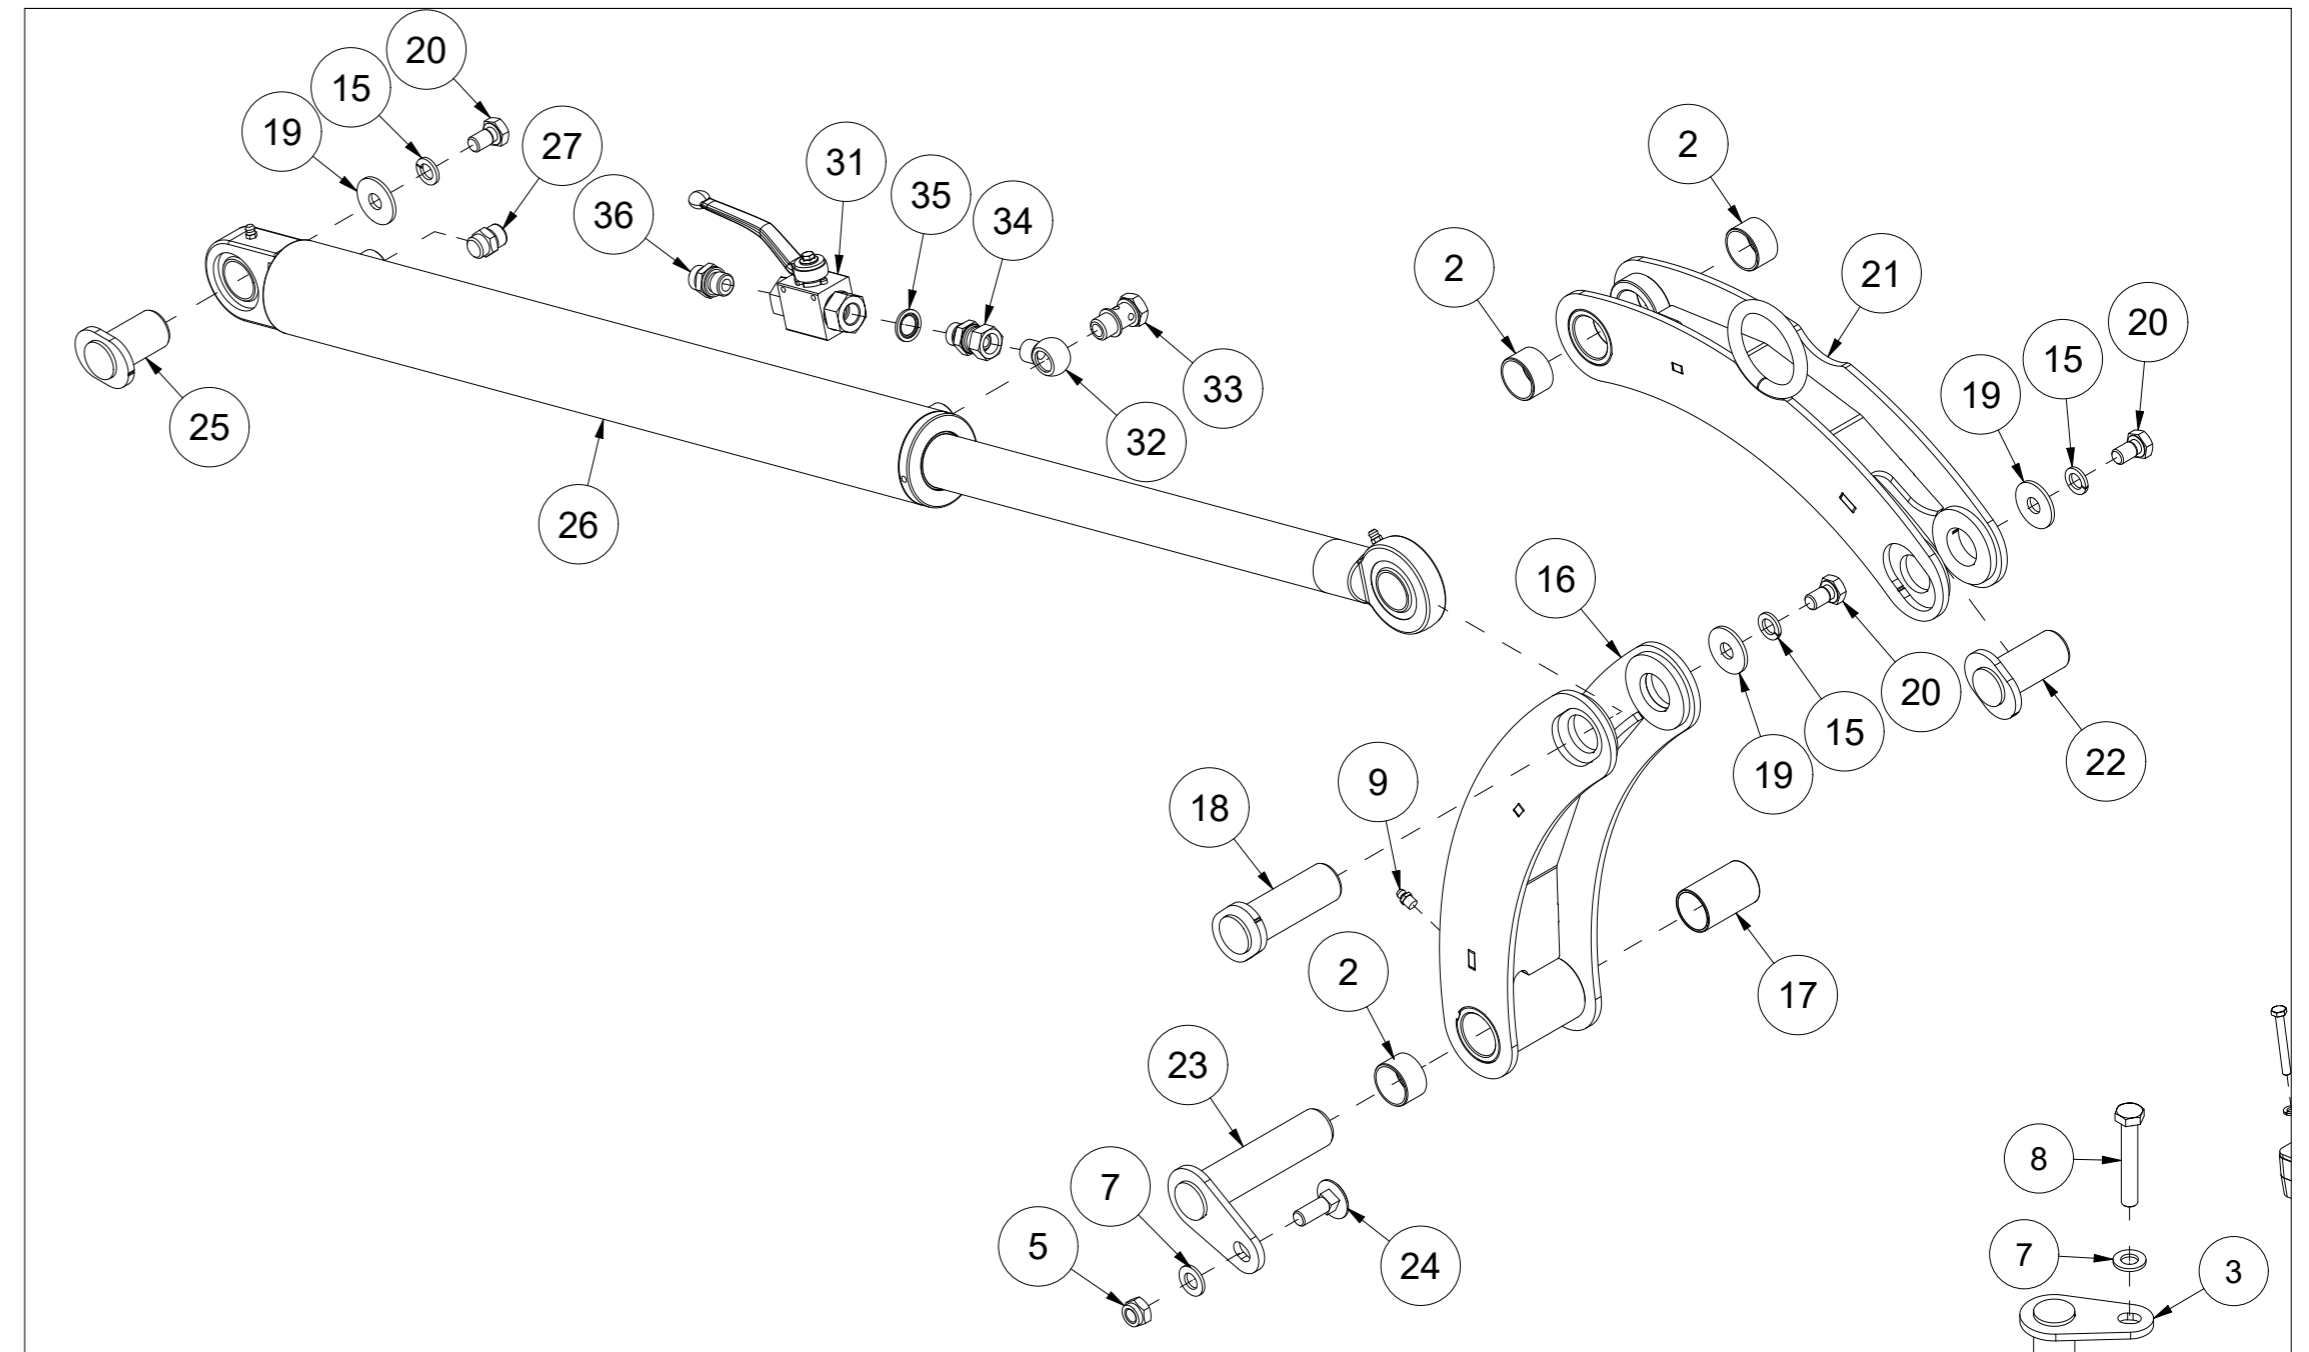

005 Swivel bracket BPA180

Pos	Qty	Article no	Designation
1	4	2245024	Plastic bearing Ø128x5
2	5	2245228	Plastic bearing Ø30/34x20
3	1	27201029	Bolt
4	1	27201010	Bolt
5	3	2483611	Locking nut M12 EIZn DIN 985
6	1	2422358	Hexagon screw M12x55 EIZn 8.8 DIN 931
7	11	2531069	Washer M12 EIZn DIN 125
8	1	2422362	Hexagon screw M12x75 EIZn 8.8 DIN 931
9	3	2478407	Grease nipple, Straight M8
10	1	23521053	Washer Ø17/60x4
11	1	2534078	Spring washer M16 EIZn DIN 127
12	1	2422485	Hexagon screw M16x30 EIZn 8.8 DIN 933
13	1	27201015	Washer
14	6	2422352	Hexagon screw M12x40 EIZn 8.8 DIN 933
15	9	2534069	Spring washer M12 EIZn DIN 127
16	1	27201008	Link
17	1	2245230	Plastic bearing 30x34x52
18	1	27201032	Bolt
19	3	2533090	Body washer M12 EIZn DIN 9021
20	3	2422344	Hexagon screw M12x20 EIZn 8.8 DIN 933
21	1	27201049	Link
22	1	27201033	Bolt
23	1	27201052	Bolt
24	1	2344350	Locking screw M12x35 EIZn 8.8 DIN 603
25	1	27201045	Bolt
26	1	2955377	Cylinder Ø60/40 SL550
27	1	2478412	Breather plug 3/8"
28	1	4251211	Hose holder Ø18x1
29	2	2422217	Hexagon screw M6x50 EIZn 8.8 DIN 931
30	2	2534039	Spring washer M6 EIZn DIN 127
31	1	2957604	Ball valve 3/8"
32	1	2957850	Banjo 3/8"
33	1	2957851	Banjobolt 3/8"
34	1	2957742	Swivel nipple 1/8" - 3/8"
35	1	2957890	Hydraulic gasket 3/8"
36	1	2957749	Hexagon nipple GEK BSP 3/8" L12 ED
37	1	27201068	Swivel bracket