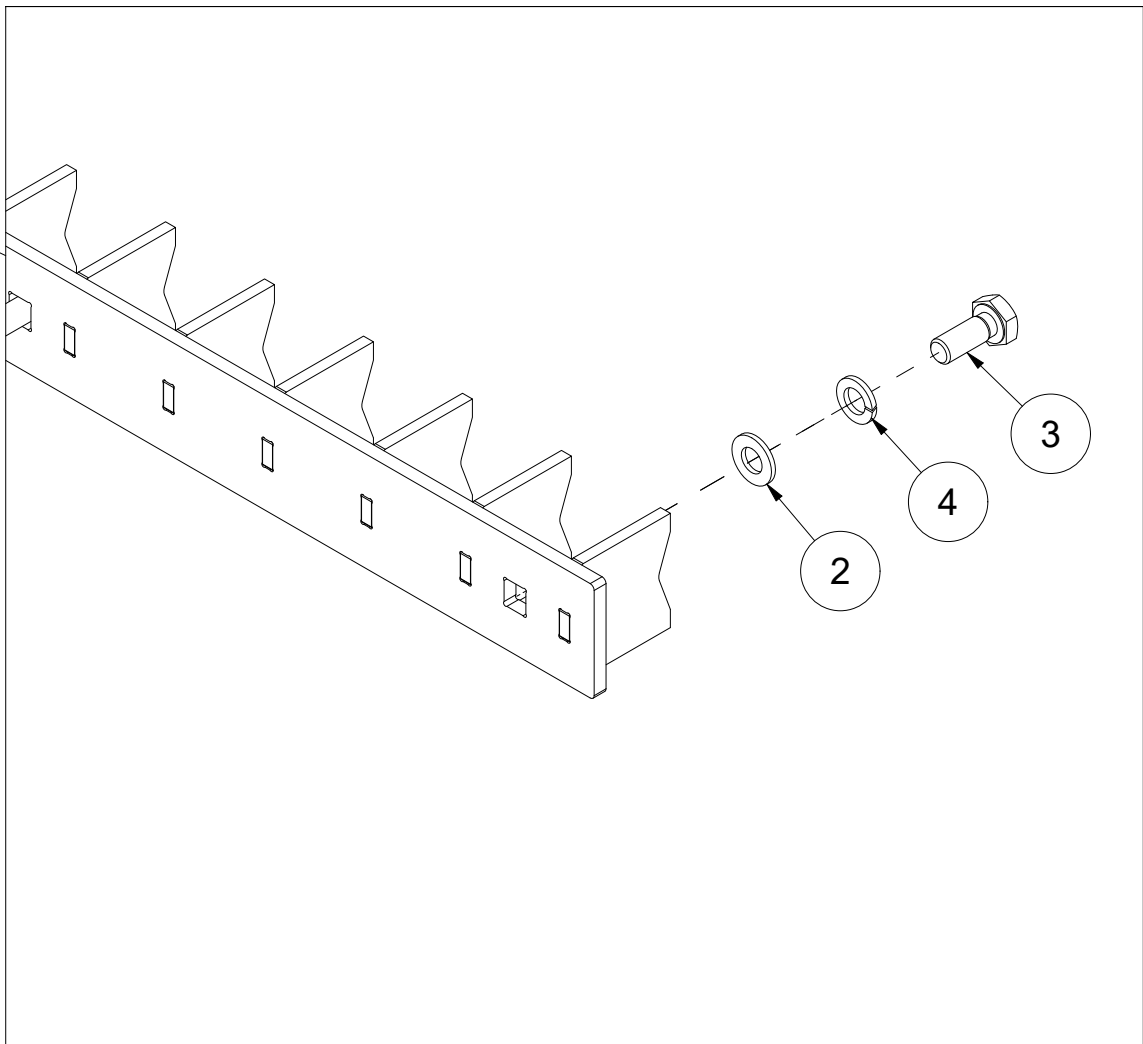

010 Counter knives BPA180

Pos	Qty	Article no	Designation
1	3	27121058	Knife
2	9	2531060	Washer M10 ElZn DIN 125
3	9	2422297	Hexagon screw M10x25 ElZn 8.8 DIN 933
4	9	2534060	Spring washer M10 ElZn DIN 127