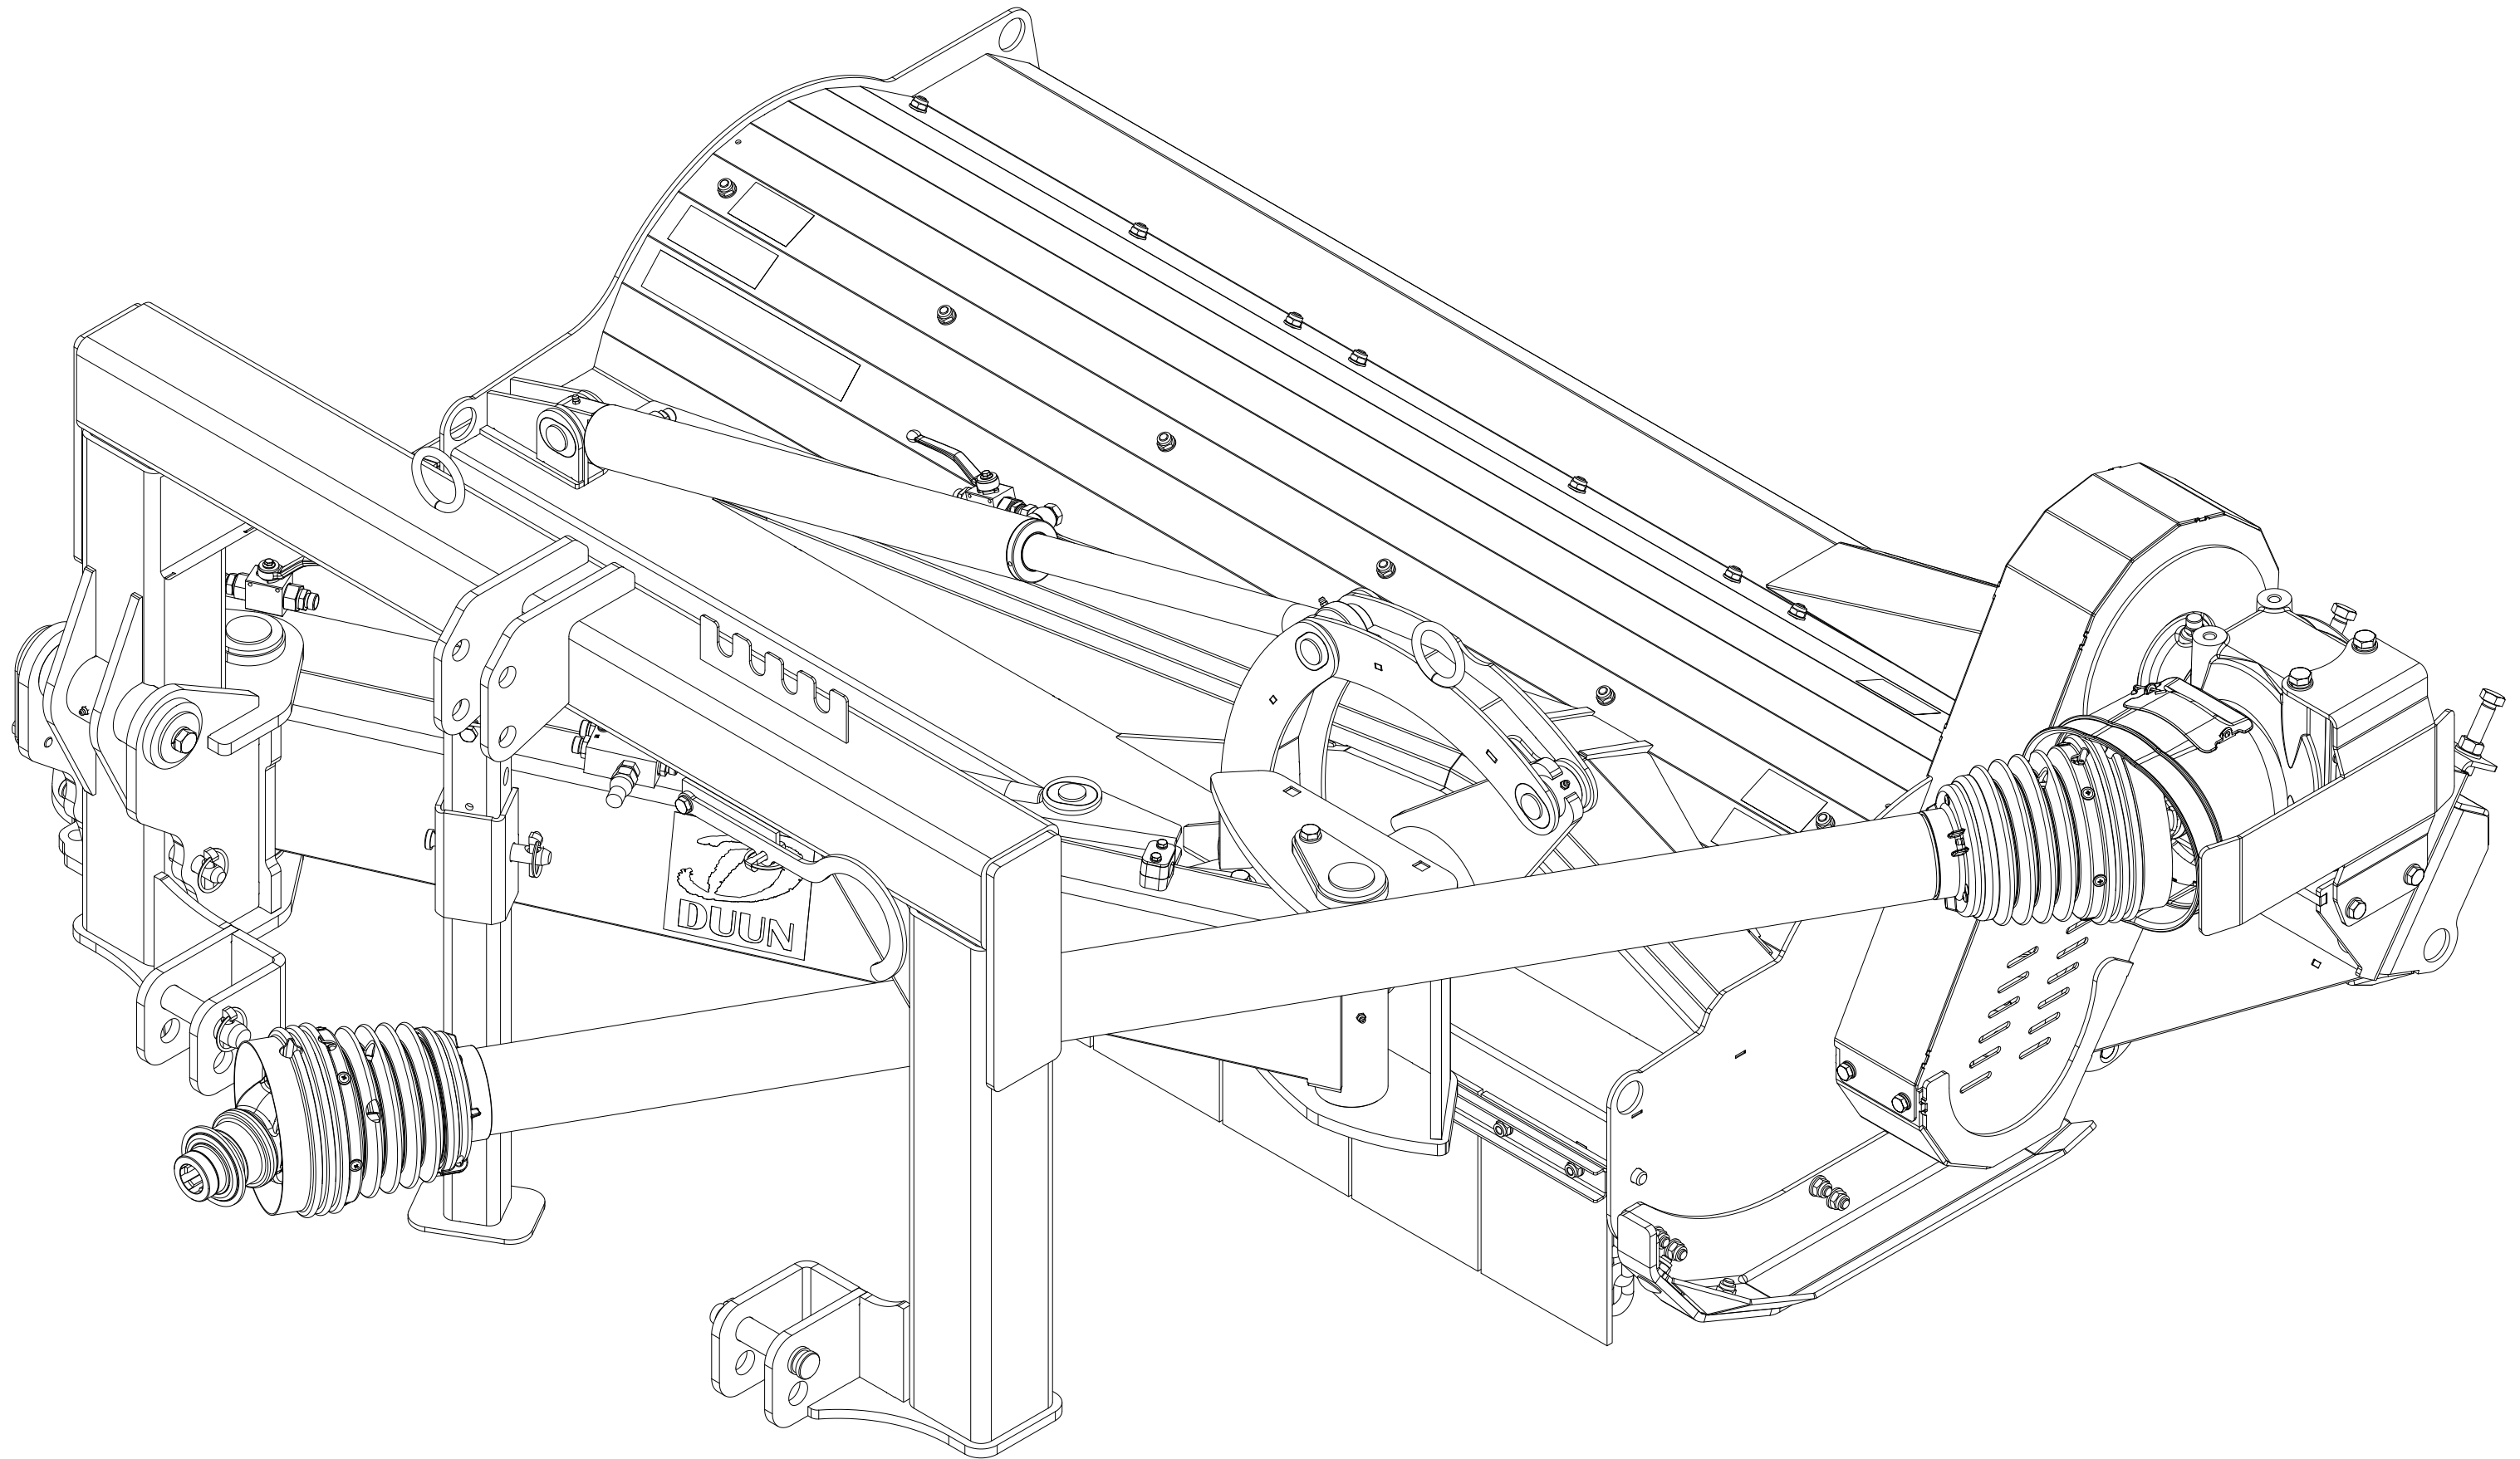

BPA180

Spare parts catalogue

Duun Industrier as
7630 Åsen, Norway
www.duun.no

001 Hull BPA180

Pos	Qty	Article no	Designation
1	1	2935185	Adhesive label 90x48 Crush hazard
2	2	2935186	Adhesive label 48x90 Keep distance
3	2	2935188	Adhesive label 135x48 Cut hazard
4	4	2531060	Washer M10 EIZn DIN 125
5	4	2534060	Spring washer M10 EIZn DIN 127
6	4	2422295	Hexagon screw M10x20 EIZn 8.8 DIN 933
7	1	2935189	Adhesive label 90x48 Belt tensioning
8	18	2483611	Locking nut M12 EIZn DIN 985
9	18	2531069	Washer M12 EIZn DIN 125
10	12	2344348	Locking screw M12x30 EIZn 8.8 DIN 603
11	2	2935088	Adhesive label 90x48 Crushing hand hazard
12	1	27201021	Cover
13	1	27201063	Side bracket
14	1	27201065	Side bracket
15	2	27201064	Wear steel
16	6	2344350	Locking screw M12x35 EIZn 8.8 DIN 603
17	1	27211001	Hull BPA180
18	1	2935178	Adhesive label BPA180
19	1	2935121	Adhesive label 45x309, 540 rpm