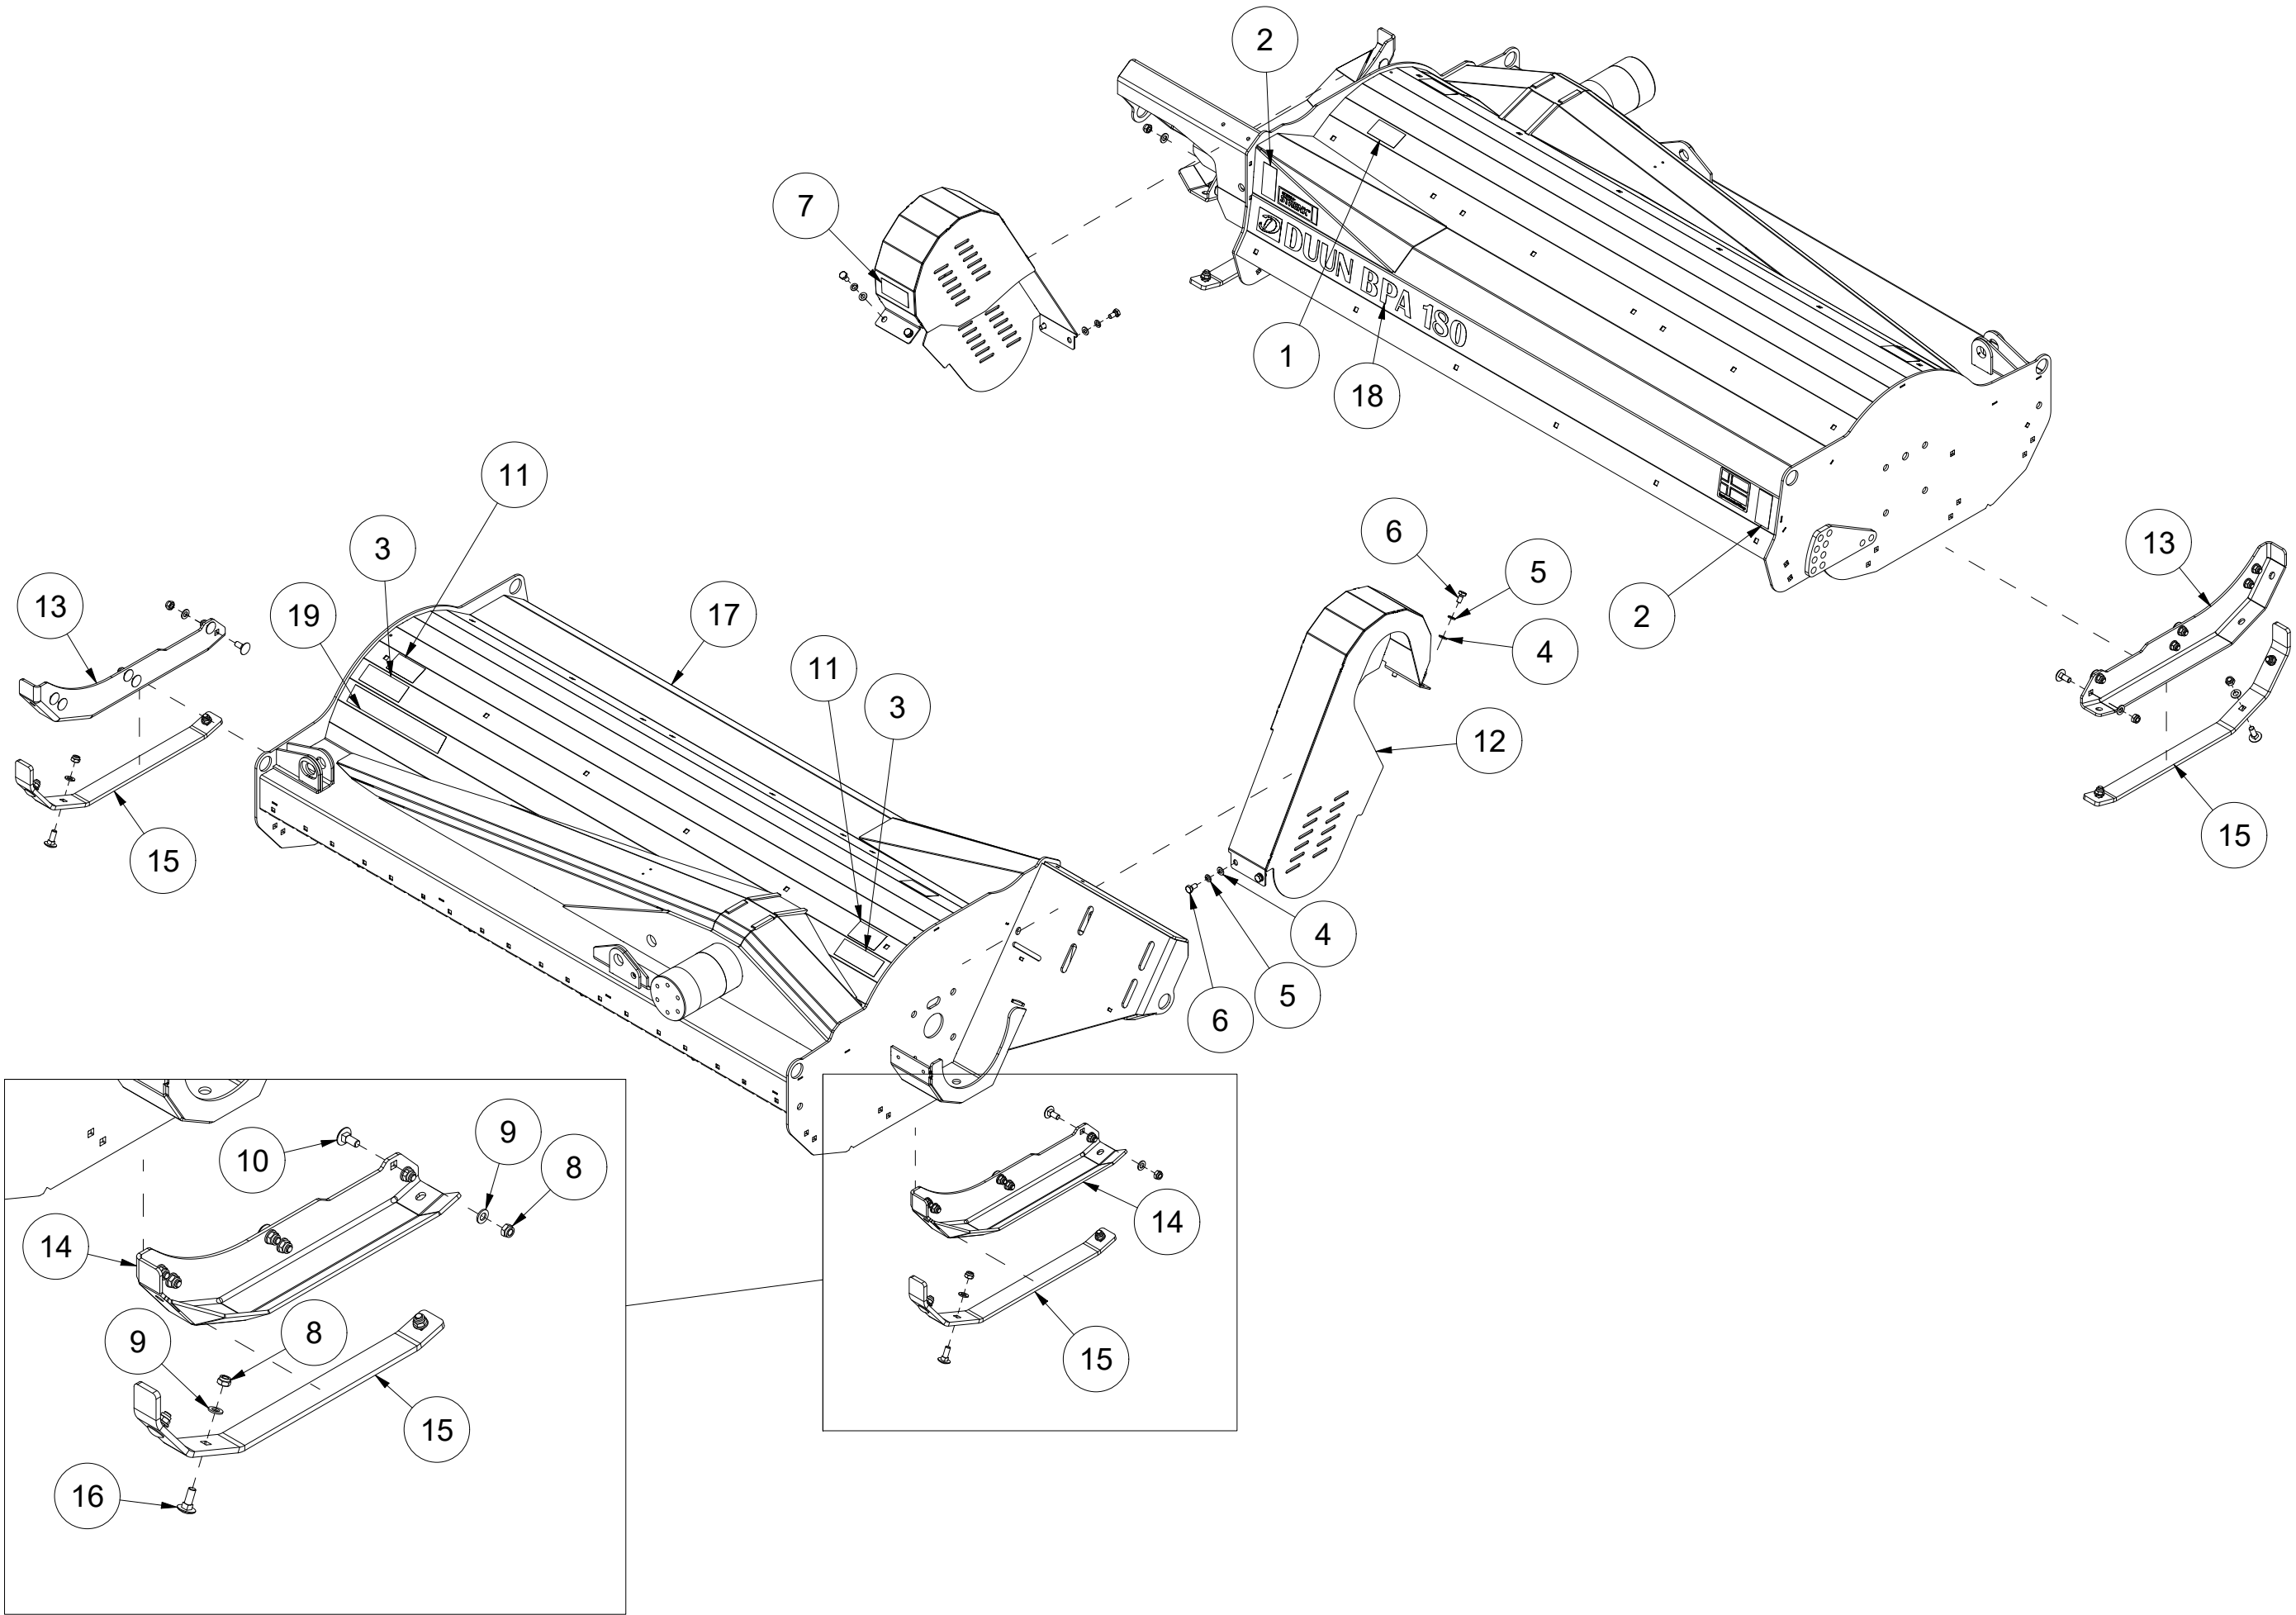

BPA180

Spare parts catalogue

Duun Industrier as
7630 Åsen, Norway
www.duun.no

001 Hull BPA180

Pos	Qty	Article no	Designation
1	1	2935185	Adhesive label 90x48 Crush hazard
2	2	2935186	Adhesive label 48x90 Keep distance
3	2	2935188	Adhesive label 135x48 Cut hazard
4	4	2531060	Washer M10 EIZn DIN 125
5	4	2534060	Spring washer M10 EIZn DIN 127
6	4	2422295	Hexagon screw M10x20 EIZn 8.8 DIN 933
7	1	2935189	Adhesive label 90x48 Belt tensioning
8	18	2483611	Locking nut M12 EIZn DIN 985
9	18	2531069	Washer M12 EIZn DIN 125
10	12	2344348	Locking screw M12x30 EIZn 8.8 DIN 603
11	2	2935088	Adhesive label 90x48 Crushing hand hazard
12	1	27201021	Cover
13	1	27201063	Side bracket
14	1	27201065	Side bracket
15	2	27201064	Wear steel
16	6	2344350	Locking screw M12x35 EIZn 8.8 DIN 603
17	1	27211001	Hull BPA180
18	1	2935178	Adhesive label BPA180
19	1	2935121	Adhesive label 45x309, 540 rpm