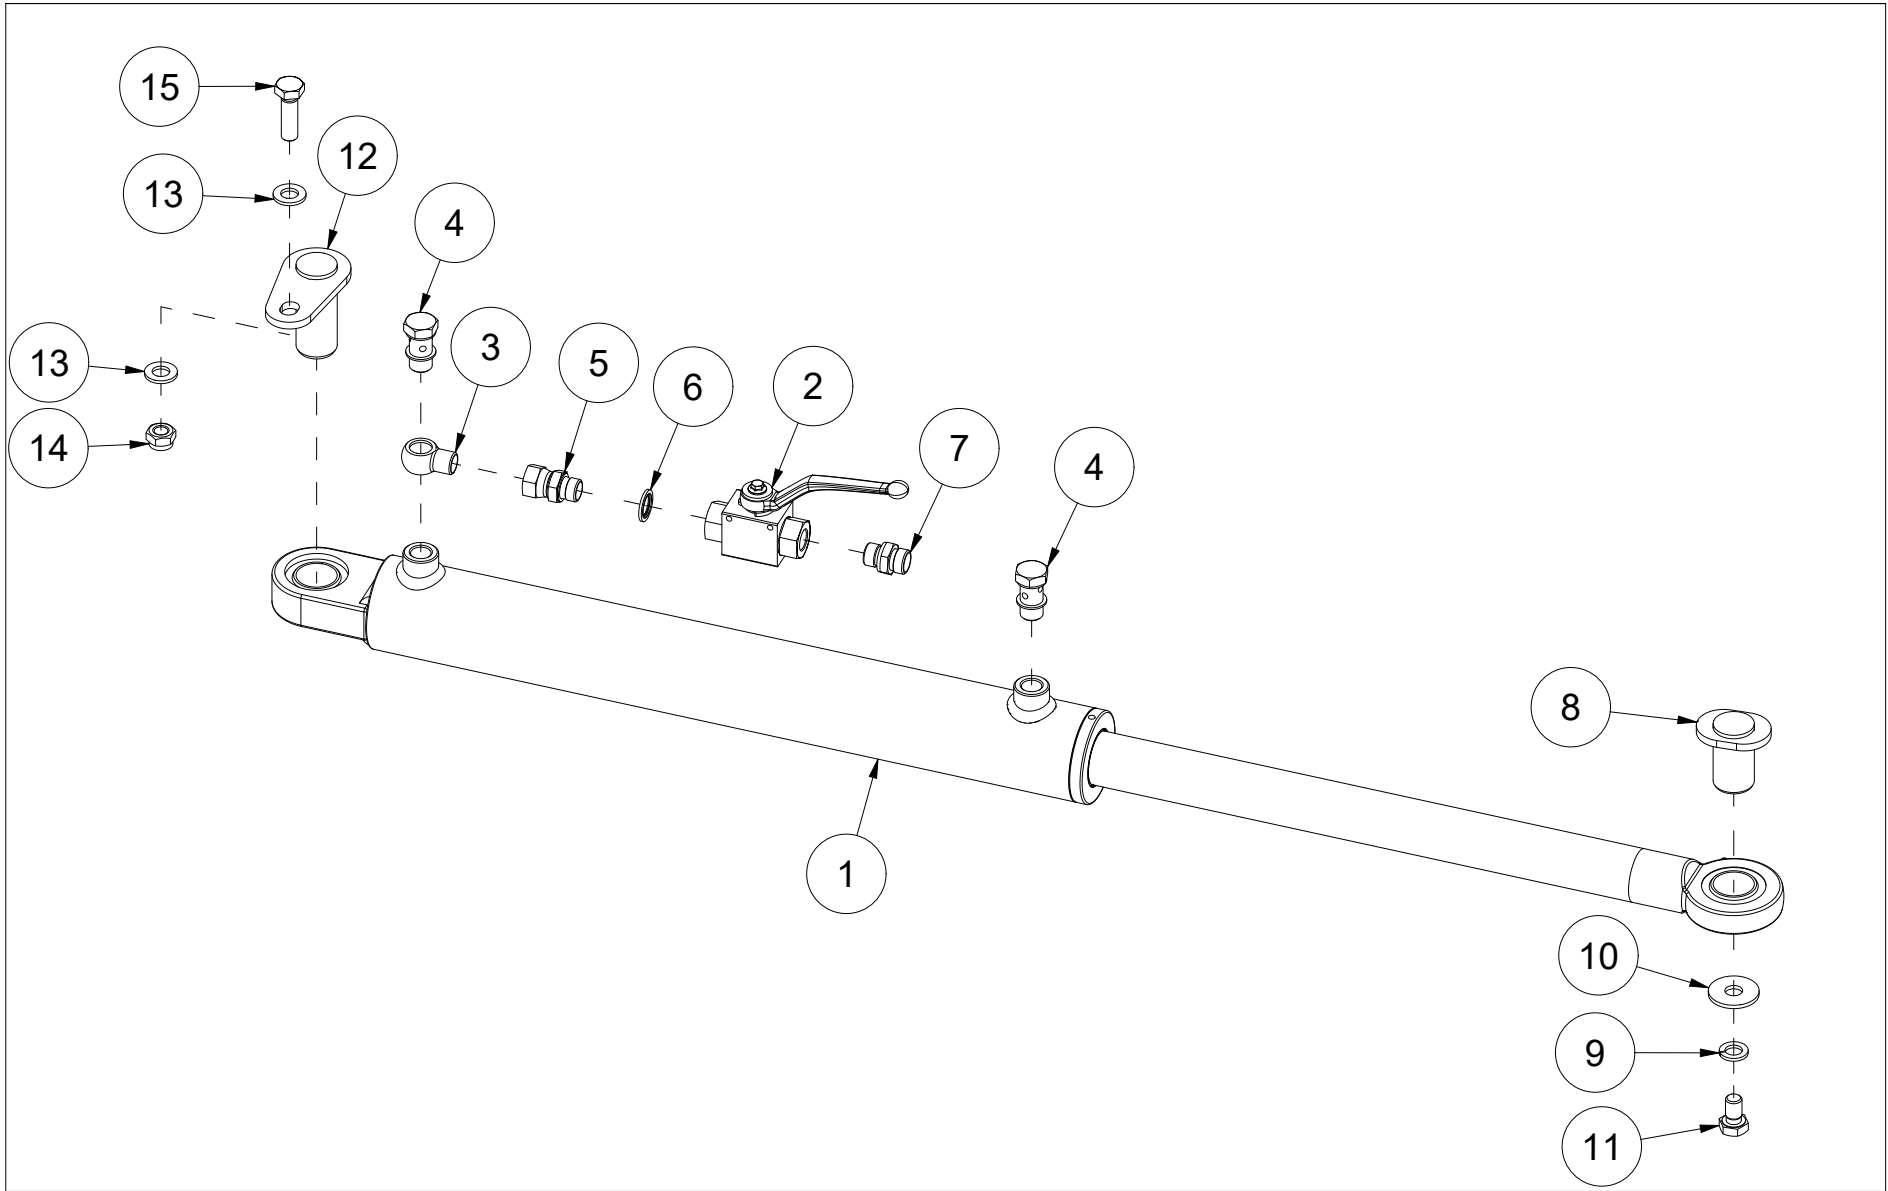

011 Boom cylinder BPA180

Pos	Qty	Article no	Designation
1	1	2955376	Cylinder Ø60/40 SL420
2	1	2957604	Shut down valve 3/8"
3	1	2957850	Banjo 3/8"
4	2	2957851	Banjobolt 3/8"
5	1	2957742	Swivel nipple 3/8" - 3/8"
6	1	2957890	Hydraulic gasket 3/8"
7	1	2957749	Hexagon nipple GEK BSP 3/8" L12 ED
8	1	27201030	Bolt
9	1	2534069	Spring washer M12 EIZn DIN 127
10	1	2533090	Body washer M12 EIZn DIN 9021
11	1	2422344	Hexagon screw M12x20 EIZn 8.8 DIN 933
12	1	27201029	Bolt
13	2	2531069	Washer M12 EIZn DIN 125
14	1	2483611	Locking nut M12 EIZn DIN 985
15	1	2422352	Hexagon screw M12x40 EIZn 8.8 DIN 933