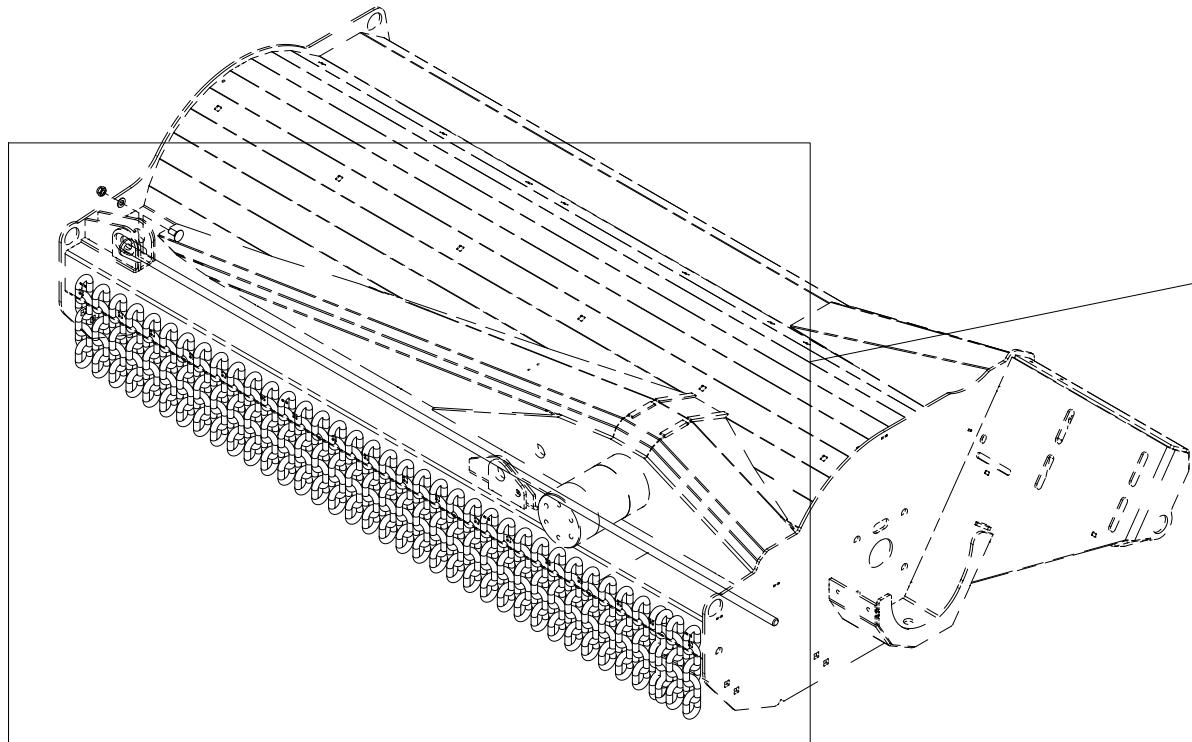

007 Protection chain BPA180

Pos	Qty	Article no	Designation
1	1	2483610	Locking nut M10 EIZn DIN 985
2	1	2531060	Washer M10 EIZn DIN 125
3	1	2344330	Locking screw M10x25 EIZn 8.8 DIN 603
4	38	2555014	Chain 5 links
5	1	27211006	Rod