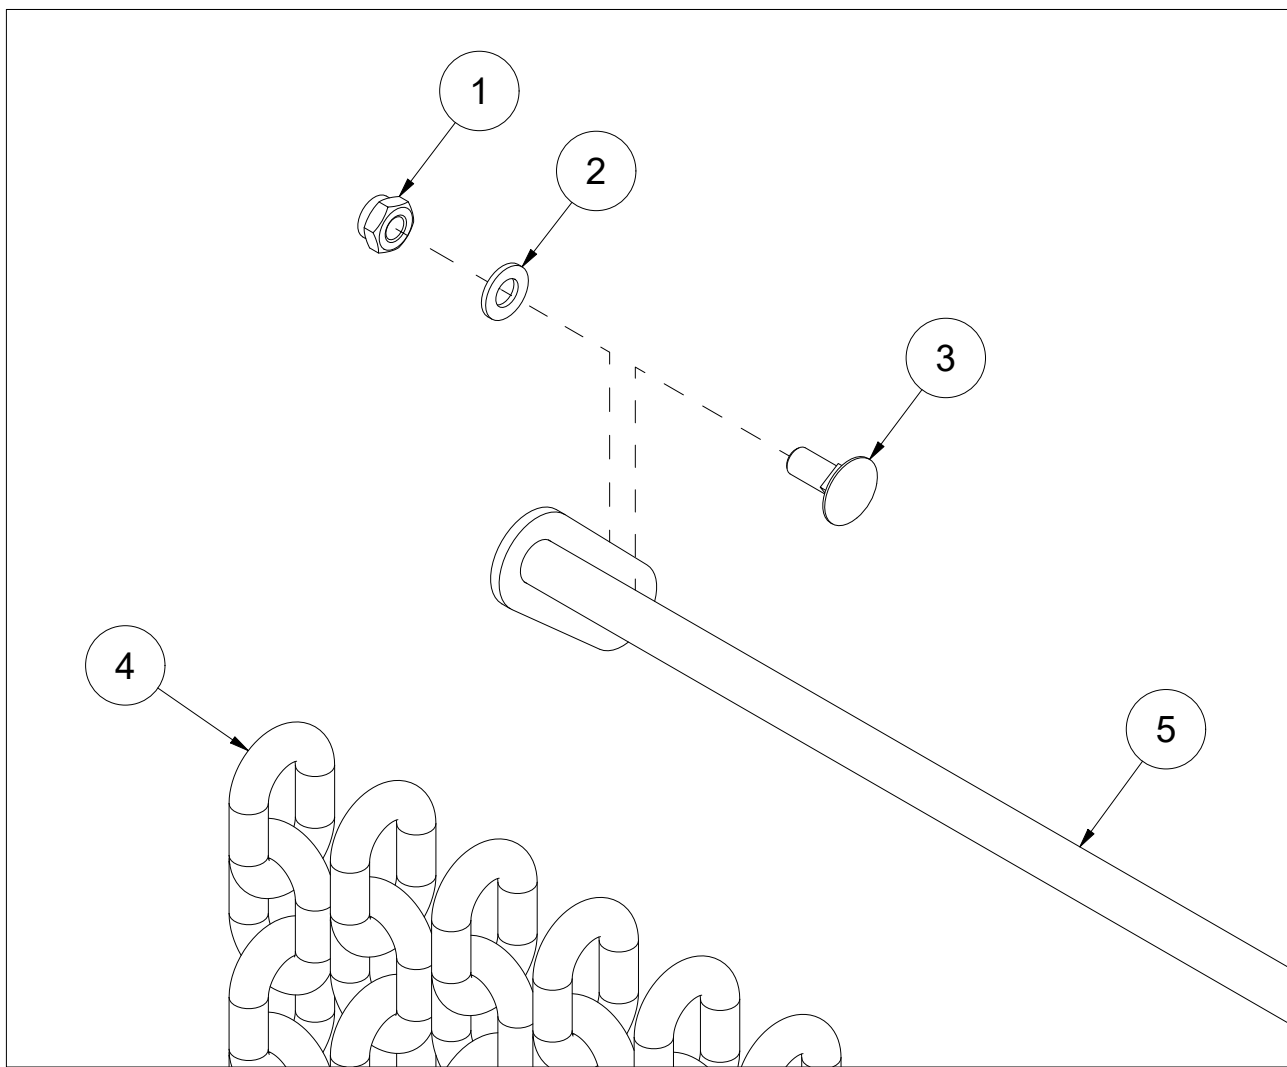

007 Protection chain BPA180

Pos	Qty	Article no	Designation
1	1	2483610	Locking nut M10 EIZn DIN 985
2	1	2531060	Washer M10 EIZn DIN 125
3	1	2344330	Locking screw M10x25 EIZn 8.8 DIN 603
4	38	2555014	Chain 5 links
5	1	27211006	Rod