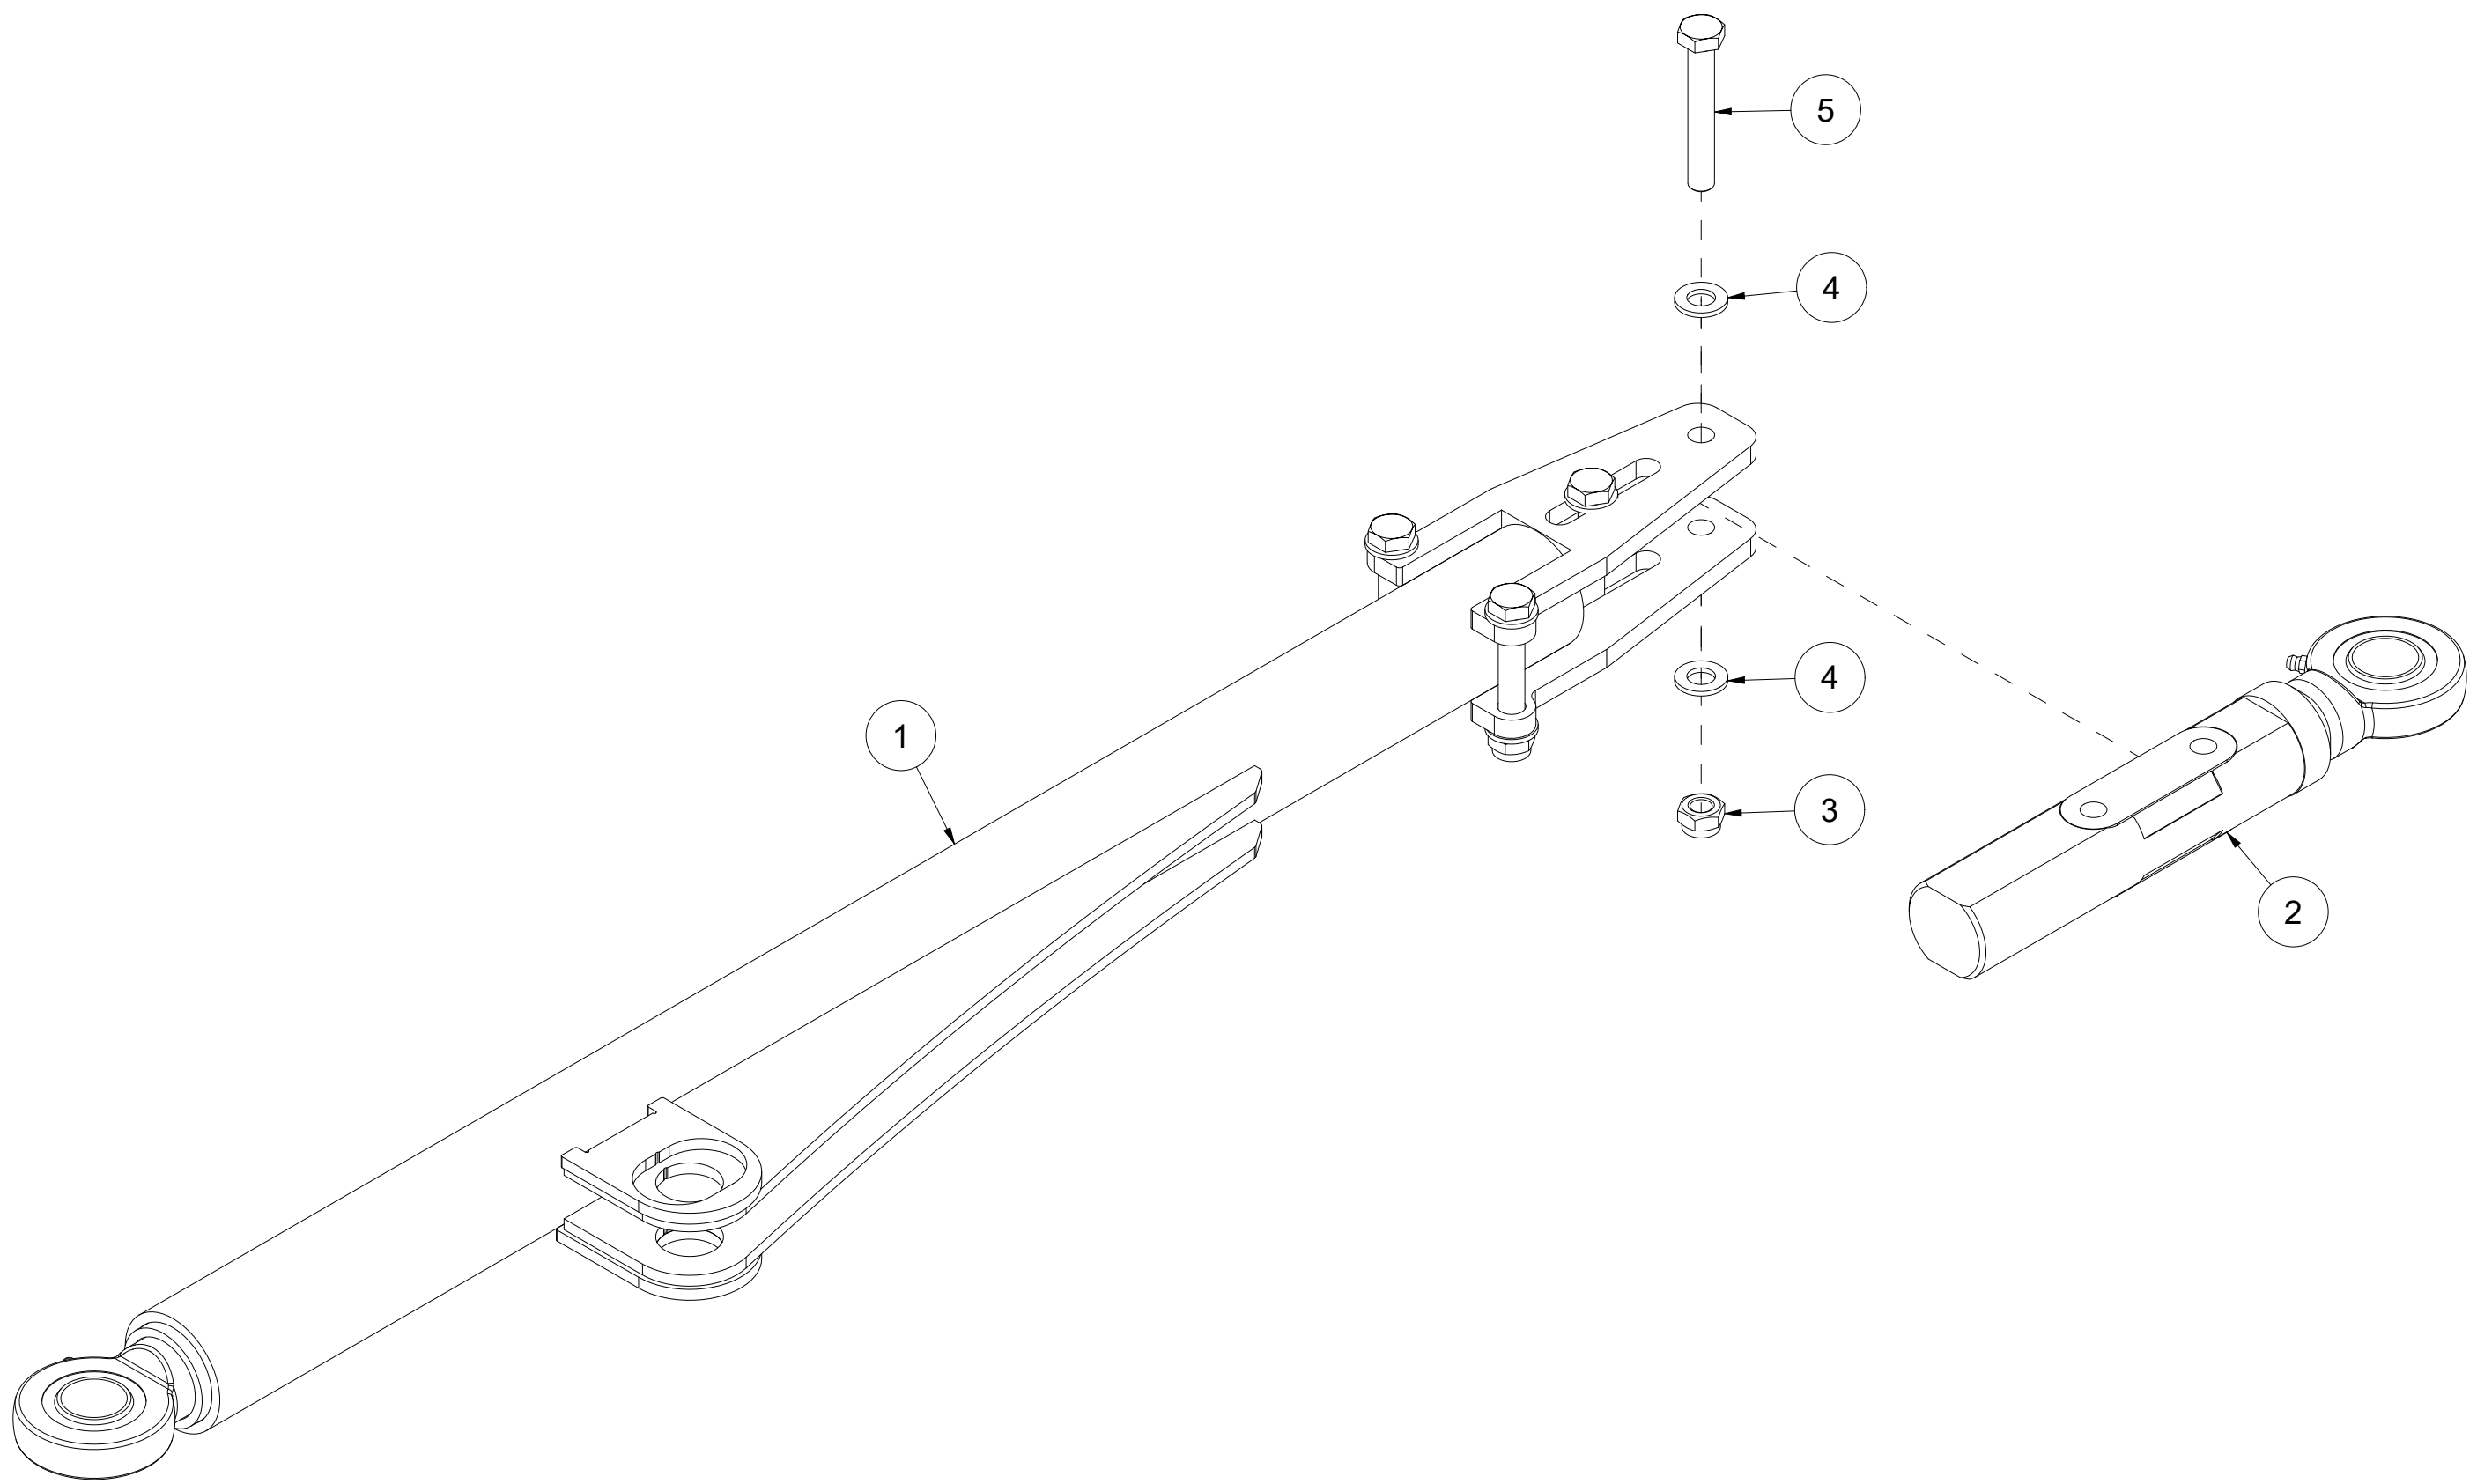

014 Parallel strut with breaking bolt BPA180

Pos	Qty	Article no	Designation
1	1	27201066	Parallel strut break bolt part 1
2	1	27201071	Parallel strut break bolt part 2
3	4	2483611	Locking nut M12 EIZn DIN 985
4	8	2531069	Washer M12 EIZn DIN 125
5	4	2422363	Hexagon screw M12x80 EIZn 8.8 DIN 931