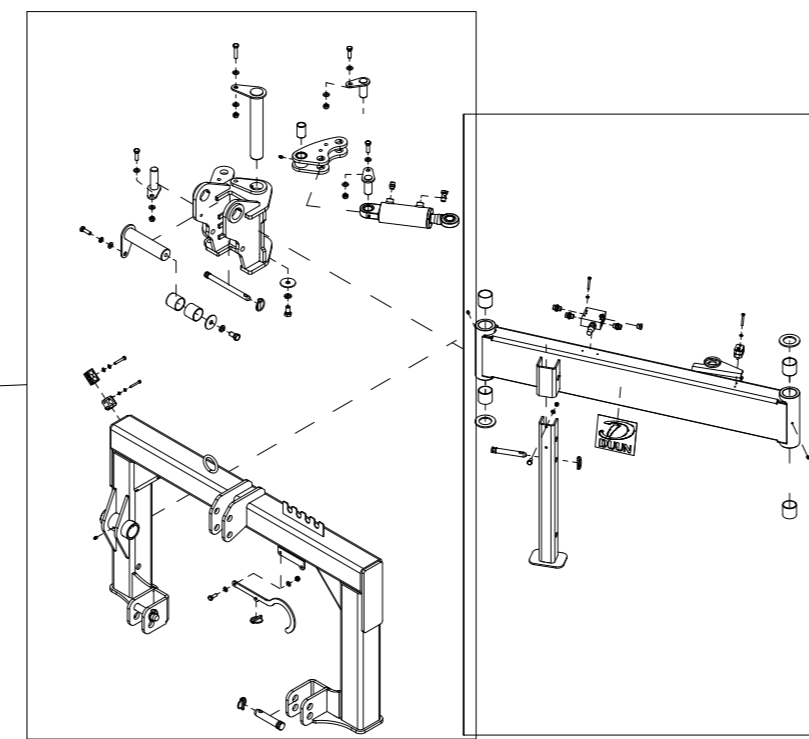

002 Tractor attachment BPA180

Pos	Qty	Article no	Designation
1	1	27201003	Tractor attachment
2	1	27201012	Bolt
3	1	27201010	Bolt
4	2	27201029	Bolt
5	1	27201044	Bolt
6	9	2531069	Washer M12 EIZn DIN 125
7	1	2534069	Spring washer M12 EIZn DIN 127
8	4	2483611	Locking nut M12 EIZn DIN 985
9	4	2422352	Hexagon screw M12x40 EIZn 8.8 DIN 933
10	1	2422358	Hexagon screw M12x55 EIZn 8.8 DIN 931
11	5	2556142	Linch pin Ø10x40
12	1	2526324	Top strut bolt cat. 1 Ø19x241
13	2	23521053	Washer Ø17/60x4
14	2	2534078	Spring washer M16 EIZn DIN 127
15	2	2422485	Hexagon screw M16x30 EIZn 8.8 DIN 933
16	6	2245250	Plastic bearing Ø50/55x50
17	1	27201054	Hook
18	1	2483610	Locking nut M10 EIZn DIN 985
19	2	2531060	Washer M10 EIZn DIN 125
20	1	2422299	Hexagon screw M10x30 EIZn 8.8 DIN 933
21	2	2551730	Drawbar bolt cat. 2 Ø28x95
22	1	27201040	Arm
23	2	27201055	Bronze washer
24	1	2526321	Top strut bolt cat. 1 Ø19x70
25	4	2478407	Grease nipple, Straight M8
26	1	2483609	Locking nut M8 EIZn DIN 985
27	2	2531047	Washer M8 EIZn DIN 125
28	1	2422295	Hexagon screw M10x20 EIZn 8.8 DIN 933
29	1	27201039	Joint
30	1	2245230	Plastic bearing 30x34x52
31	1	2955378	Cylinder Ø70/35 SL60
32	1	2478412	Breather plug 3/8"
33	3	2957749	Hexagon nipple GEK BSP 3/8" L12 ED
34	2	4251211	Hose holder Ø18x1
35	6	2422217	Hexagon screw M6x50 EIZn 8.8 DIN 931
36	6	2534039	Spring washer M6 EIZn DIN 127
37	1	4251201	Hose holder
38	1	2422256	Hexagon screw M8x50 EIZn 8.8 DIN 931
39	1	2957410	Plug 3/8 w/Gasket
40	1	2957851	Banjobolt 3/8"
41	1	2935150	Adhesive label Duun 160x160
42	2	2531039	Washer M6 EIZn DIN 125
43	1	27201067	Fastening to arm
44	1	2955100	Safety valve
45	1	2534047	Spring washer M8 EIZn DIN 127
46	1	27201034	Supporting leg