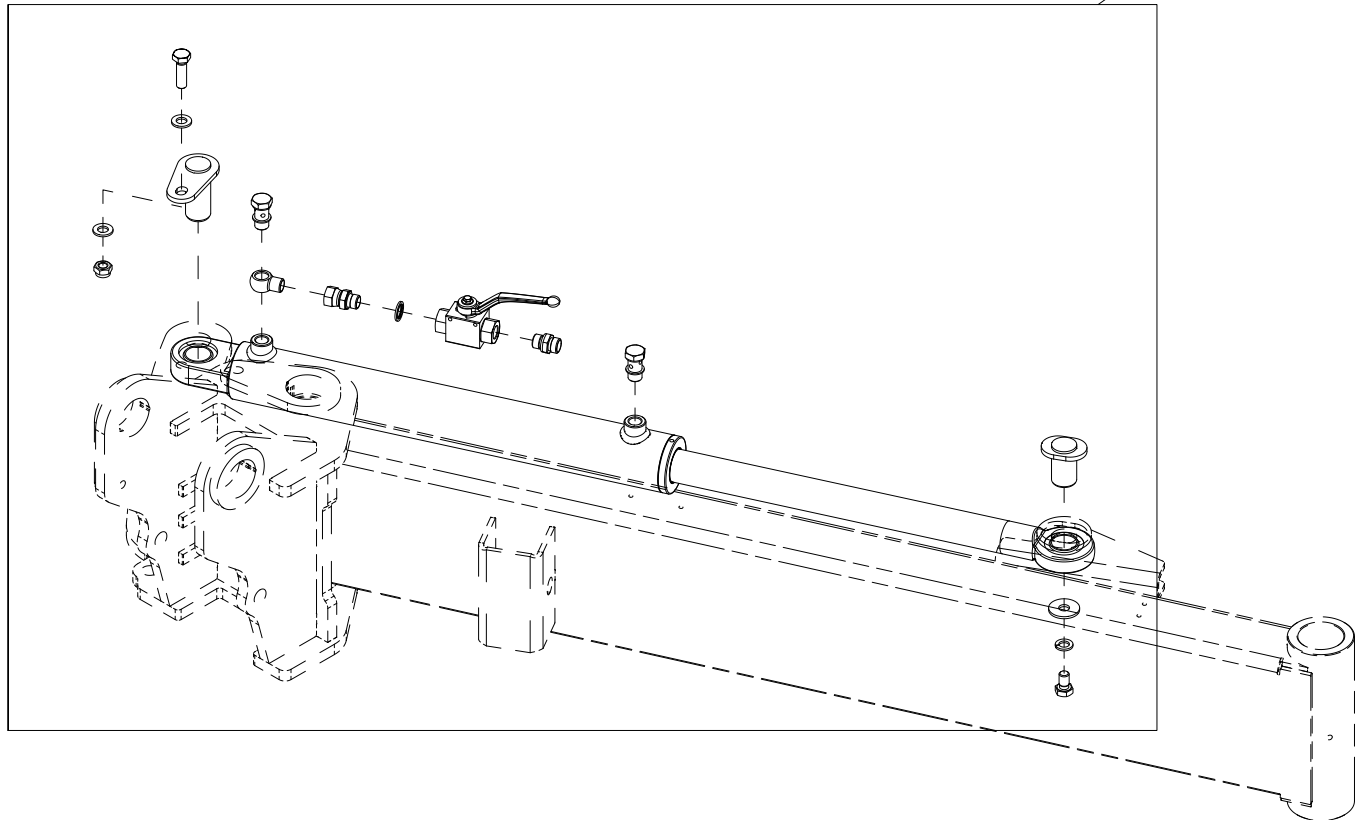

011 Boom cylinder BPA180

Pos	Qty	Article no	Designation
1	1	2955376	Cylinder Ø60/40 SL420
2	1	2957604	Shut down valve 3/8"
3	1	2957850	Banjo 3/8"
4	2	2957851	Banjobolt 3/8"
5	1	2957742	Swivel nipple 3/8" - 3/8"
6	1	2957890	Hydraulic gasket 3/8"
7	1	2957749	Hexagon nipple GEK BSP 3/8" L12 ED
8	1	27201030	Bolt
9	1	2534069	Spring washer M12 EIZn DIN 127
10	1	2533090	Body washer M12 EIZn DIN 9021
11	1	2422344	Hexagon screw M12x20 EIZn 8.8 DIN 933
12	1	27201029	Bolt
13	2	2531069	Washer M12 EIZn DIN 125
14	1	2483611	Locking nut M12 EIZn DIN 985
15	1	2422352	Hexagon screw M12x40 EIZn 8.8 DIN 933